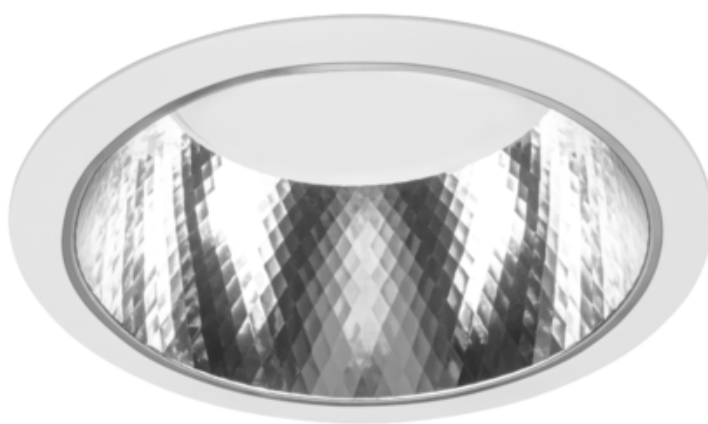

# Bari Eco DI Low Led 235 15w 1580lm 840 Rm Biały Std

Kod ElektriKo: 97029 Kod PXF: DK003.1167.840.A000 / PX1487408

**UWAGA:** Zdjęcie poglądowe dla całej rodziny produktów.

## Dane techniczne:

- Info **LOW MAT**
- Strumień świetlny oprawy **1580 lm**
- Temperatura barwowa **4000K**
- Waga **0,75 kg**
- Moc oprawy **15 W**
- Klasa ochronności **II**
- Info **LOW MAT**
- Strumień świetlny oprawy **1580 lm**
- Temperatura barwowa **4000K**
- Waga **0,75 kg**
- Moc oprawy **15 W**
- Klasa ochronności **II**
- Rodzaj montażu **Wbudowany**
- Materiał obudowy **Aluminium**
- Materiał klosza **Tworzywo sztuczne opalizowane/matowe**
- Kolor klosza/pokrywy **Biały**

- Źródło światła **LED**
- Liczba źródeł światła **1**
- Napięcie znamionowe **220 ... 240 V**
- Rodzaj LED **5630**
- Zawiera źródło światła **Tak**
- Kolor **Biały**
- Zakres temperatur pracy **-15 ... 40 °C**
- Barwa światła **Biała**
- Wskaźnik oddawania barw **80**
- Klasa oprawy **I**
- Podział światła **Średniostrumieniowy**
- Rozsył światła **DI**
- Degradacja diod LED **B10**
- Spadek strumienia świetlnego w czasie **L80**
- Żywotność diod LED **> 54000 h**
- MacAdam **SDCM 3**
- LLMF - poziom strumienia początkowego po czasie 60 000h **87 %**
- Stopień ochrony (IP) **IP44**
- CE **Tak**
- Klasa energetyczna **A**
- Stopień ochrony od góry (IP) **IP20**

Nowoczesna i wszechstronna oprawa typu downlight o wysokich parametrach świetlnych oparta na module LED.  
Zastosowanie: pomieszczenia biurowe, hotele, restauracje, korytarze, galerie handlowe.

**Wykonanie:** Ring z aluminium, malowany elektrostatycznie (w standardzie kolor biały), obudowa z blachy stalowej.  
Klosz OPAL, odbłyśnik z polerowanego aluminium o czystości 99,85%.