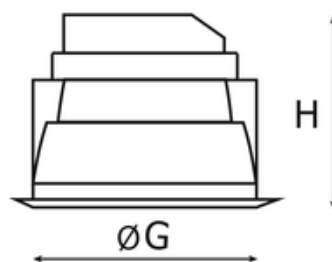

## Dane techniczne:

- Info **LOW MAT**
- Strumień świetlny oprawy **1580 lm**
- Temperatura barwowa **4000K**
- Waga **0,75 kg**
- Moc oprawy **15 W**
- Klasa ochronności **II**
- Info **LOW MAT**
- Strumień świetlny oprawy **1580 lm**
- Temperatura barwowa **4000K**
- Waga **0,75 kg**
- Moc oprawy **15 W**
- Klasa ochronności **II**
- Rodzaj montażu **Wbudowany**
- Materiał obudowy **Aluminium**
- Materiał klosza **Tworzywo sztuczne opalizowane/matowe**
- Kolor klosza/pokrywy **Biały**

H - Wysokość / głębokość

F - Średnica zewnętrzna

G - Średnica wewnętrzna

**UWAGA:** Zdjęcie poglądowe dla całej rodziny produktów.