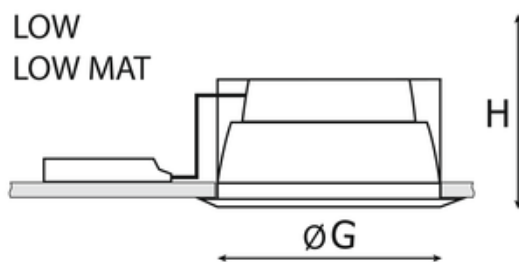

## Dane techniczne:

- Info **LOW MAT**
- Strumień świetlny oprawy **1580 lm**
- Temperatura barwowa **4000K**
- Waga **0,75 kg**
- Moc oprawy **15 W**
- Klasa ochronności **II**
- Info **LOW MAT**
- Strumień świetlny oprawy **1580 lm**
- Temperatura barwowa **4000K**
- Waga **0,75 kg**
- Moc oprawy **15 W**
- Klasa ochronności **II**
- Rodzaj montażu **Wbudowany**
- Materiał obudowy **Aluminium**
- Materiał klosza **Tworzywo sztuczne opalizowane/matowe**
- Kolor klosza/pokrywy **Biały**

H - Wysokość / głębokość

F - Średnica zewnętrzna

G - Średnica wewnętrzna

**UWAGA:** Zdjęcie poglądowe dla całej rodziny produktów.