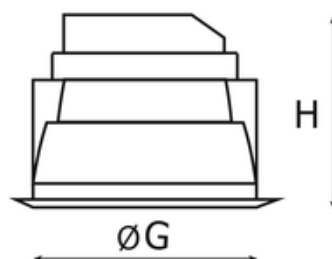

Bari Eco DI Low Led 235 19w 1970lm 830 Rm Biały Std

Kod ElektriKo: 97030 Kod PXF: DK004.1167.830.A000 / PX1487415

UWAGA: Zdjęcie poglądowe dla całej rodziny produktów.

Dane techniczne:

- Info **LOW MAT**
- Strumień świetlny oprawy **1970 lm**
- Temperatura barwowa **3000K**
- Waga **0,85 kg**
- Moc oprawy **19 W**
- Klasa ochronności **II**
- Info **LOW MAT**
- Strumień świetlny oprawy **1970 lm**
- Temperatura barwowa **3000K**
- Waga **0,85 kg**
- Moc oprawy **19 W**
- Klasa ochronności **II**
- Rodzaj montażu **Wbudowany**
- Materiał obudowy **Aluminium**
- Materiał klosza **Tworzywo sztuczne opalizowane/matowe**
- Kolor klosza/pokrywy **Biały**

H - Wysokość / głębokość

F - Średnica zewnętrzna

G - Średnica wewnętrzna

UWAGA: Zdjęcie poglądowe dla całej rodziny produktów.