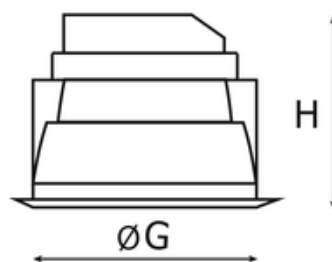

Bari Eco DI Low Led 235 19w 2000lm 840 Rm Biały Std

Kod ElektriKo: 97031 Kod PXF: DK004.1167.840.A000 / PX1487422

UWAGA: Zdjęcie poglądowe dla całej rodziny produktów.

Dane techniczne:

- Info **LOW MAT**
- Strumień świetlny oprawy **2000 lm**
- Temperatura barwowa **4000K**
- Waga **0,85 kg**
- Moc oprawy **19 W**
- Klasa ochronności **II**
- Info **LOW MAT**
- Strumień świetlny oprawy **2000 lm**
- Temperatura barwowa **4000K**
- Waga **0,85 kg**
- Moc oprawy **19 W**
- Klasa ochronności **II**
- Rodzaj montażu **Wbudowany**
- Materiał obudowy **Aluminium**
- Materiał klosza **Tworzywo sztuczne opalizowane/matowe**
- Kolor klosza/pokrywy **Biały**

H - Wysokość / głębokość

F - Średnica zewnętrzna

G - Średnica wewnętrzna

UWAGA: Zdjęcie poglądowe dla całej rodziny produktów.