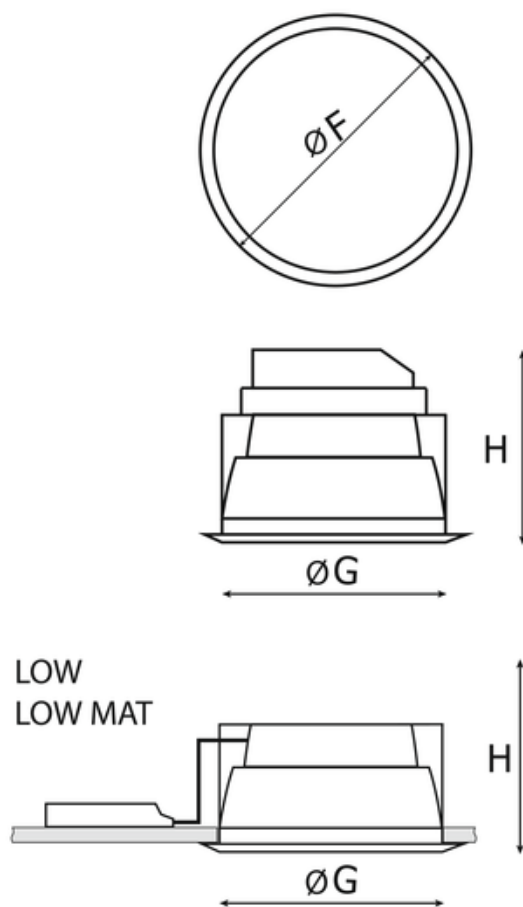

Bari Eco DI Low Led 235 28w 830 Rm Biały

Kod ElektriKo: 97032 Kod PXF: DK005.1167.830.A000 / PX1487429

UWAGA: Zdjęcie poglądowe dla całej rodziny produktów.

Dane techniczne:

- Info **LOW MAT**
- Strumień świetlny oprawy **2660 lm**
- Temperatura barwowa **3000K**
- Waga **0,95 kg**
- Moc oprawy **28 W**
- Klasa ochronności **II**
- Info **LOW MAT**
- Strumień świetlny oprawy **2660 lm**
- Temperatura barwowa **3000K**
- Waga **0,95 kg**
- Moc oprawy **28 W**
- Klasa ochronności **II**
- Rodzaj montażu **Wbudowany**
- Materiał obudowy **Aluminium**
- Materiał klosza/pokrywy **Biały**
- Źródło światła **LED**
- Liczba źródeł światła **1**

Montaż: Do wpuszczenia w sufit podwieszany i G/K.

Zastosowanie: korytarze, sale konferencyjne, poczekalnie, recepcje

Kategoria oprawy: oprawa typu downlight

Zasilanie: 230 V

	H	F	G
PX1487050	156	195	160
PX1487057	156	195	160
PX1487064	156	195	160
PX1487071	156	195	160
PX1487001	156	235	210
PX1487008	156	235	210
PX1487015	156	235	210
PX1487022	156	235	210
PX1487029	160	235	210
PX1487036	160	235	210
PX1487085	102	195	160
PX1487087	102	195	160
PX1487089	102	195	160
PX1487091	102	195	160
PX1487073	111	235	210
PX1487075	111	235	210
PX1487077	111	235	210
PX1487079	111	235	210
PX1487081	111	235	210
PX1487083	111	235	210
PX1487443	102	195	160

PX1487450	102	195	160
PX1487457	102	195	160
PX1487464	102	195	160
PX1487401	111	235	210
PX1487408	111	235	210
PX1487415	111	235	210
PX1487422	111	235	210
PX1487429	111	235	210
PX1487436	111	235	210

H - Wysokość / głębokość

F - Średnica zewnętrzna

G - Średnica wewnętrzna

UWAGA: Zdjęcie poglądowe dla całej rodziny produktów.