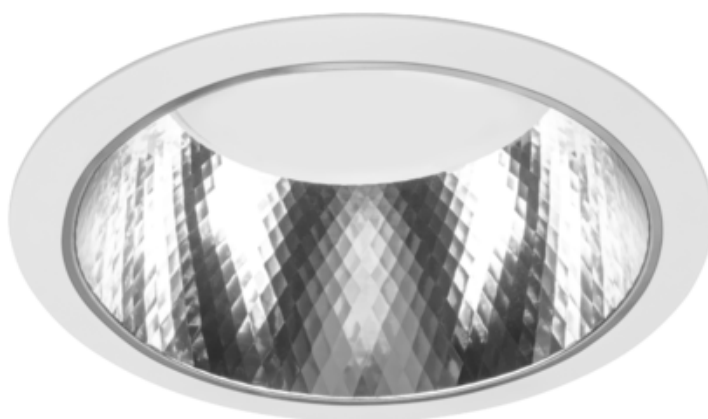

Bari Eco DI Low Led 235 28w 830 Rm Biały

Kod ElektriKo: 97032 Kod PXF: DK005.1167.830.A000 / PX1487429

UWAGA: Zdjęcie poglądowe dla całej rodziny produktów.

Dane techniczne:

- Info **LOW MAT**
- Strumień świetlny oprawy **2660 lm**
- Temperatura barwowa **3000K**
- Waga **0,95 kg**
- Moc oprawy **28 W**
- Klasa ochronności **II**
- Info **LOW MAT**
- Strumień świetlny oprawy **2660 lm**
- Temperatura barwowa **3000K**
- Waga **0,95 kg**
- Moc oprawy **28 W**
- Klasa ochronności **II**
- Rodzaj montażu **Wbudowany**
- Materiał obudowy **Aluminium**
- Materiał klosza/pokrywy **Biały**
- Źródło światła **LED**
- Liczba źródeł światła **1**

- Napięcie znamionowe **220 ... 240 V**
- Rodzaj LED **5630**
- Zawiera źródło światła **Tak**
- Kolor **Biały**
- Zakres temperatur pracy **-15 ... 40 °C**
- Barwa światła **Biała**
- Wskaźnik oddawania barw **80**
- Klasa oprawy **I**
- Podział światła **Średniostrumieniowy**
- Rozsył światła **DI**
- Degradacja diod LED **B10**
- Spadek strumienia świetlnego w czasie **L80**
- Żywotność diod LED > **54000 h**
- MacAdam **SDCM 3**
- LLMF - poziom strumienia początkowego po czasie 60 000h **87 %**
- Stopień ochrony (IP) **IP44**
- CE **Tak**
- Klasa energetyczna **A**
- Stopień ochrony od góry (IP) **IP20**

Nowoczesna i wszechstronna oprawa typu downlight o wysokich parametrach świetlnych oparta na module LED.
Zastosowanie: pomieszczenia biurowe, hotele, restauracje, korytarze, galerie handlowe.

Wykonanie: Ring z aluminium, malowany elektrostatycznie (w standardzie kolor biały), obudowa z blachy stalowej.
Klosz OPAL, odbłyśnik z polerowanego aluminium o czystości 99,85%.