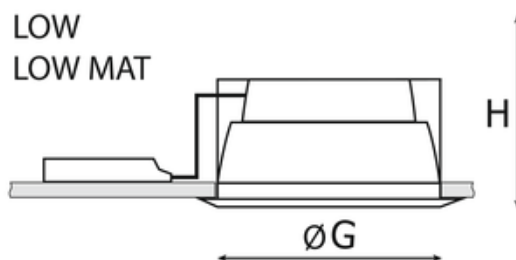

Bari Eco DI Low Led 235 28w 2710lm 840 Rm Biały Std

Kod ElektriKo: 97033 Kod PXF: DK005.1167.840.A000 / PX1487436

UWAGA: Zdjęcie poglądowe dla całej rodziny produktów.

Dane techniczne:

- Info **LOW MAT**
- Strumień świetlny oprawy **2710 lm**
- Temperatura barwowa **4000K**
- Waga **0,95 kg**
- Moc oprawy **28 W**
- Klasa ochronności **II**
- Info **LOW MAT**
- Strumień świetlny oprawy **2710 lm**
- Temperatura barwowa **4000K**
- Waga **0,95 kg**
- Moc oprawy **28 W**
- Klasa ochronności **II**
- Rodzaj montażu **Wbudowany**
- Materiał obudowy **Aluminium**
- Materiał klosza **Tworzywo sztuczne opalizowane/matowe**
- Kolor klosza/pokrywy **Biały**

H - Wysokość / głębokość

F - Średnica zewnętrzna

G - Średnica wewnętrzna

UWAGA: Zdjęcie poglądowe dla całej rodziny produktów.