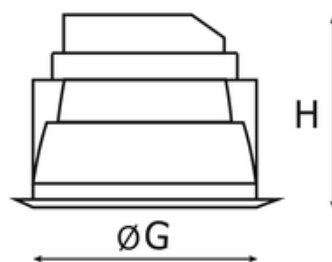

Bari Eco DI Low Led 235 28w 2710lm 840 Rm Biały Std

Kod ElektriKo: 97033 Kod PXF: DK005.1167.840.A000 / PX1487436

UWAGA: Zdjęcie poglądowe dla całej rodziny produktów.

Dane techniczne:

- Info **LOW MAT**
- Strumień świetlny oprawy **2710 lm**
- Temperatura barwowa **4000K**
- Waga **0,95 kg**
- Moc oprawy **28 W**
- Klasa ochronności **II**
- Info **LOW MAT**
- Strumień świetlny oprawy **2710 lm**
- Temperatura barwowa **4000K**
- Waga **0,95 kg**
- Moc oprawy **28 W**
- Klasa ochronności **II**
- Rodzaj montażu **Wbudowany**
- Materiał obudowy **Aluminium**
- Materiał klosza **Tworzywo sztuczne opalizowane/matowe**
- Kolor klosza/pokrywy **Biały**

H - Wysokość / głębokość

F - Średnica zewnętrzna

G - Średnica wewnętrzna

UWAGA: Zdjęcie poglądowe dla całej rodziny produktów.