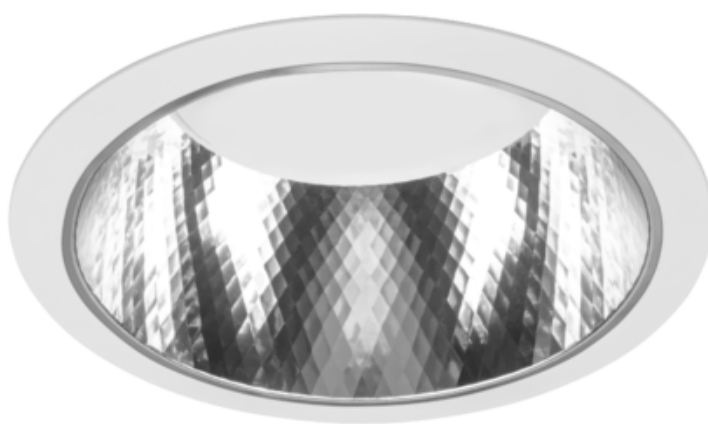

Bari Eco DI Low Led 235 28w 2710lm 840 Rm Biały Std

Kod ElektriKo: 97033 Kod PXF: DK005.1167.840.A000 / PX1487436

UWAGA: Zdjęcie poglądowe dla całej rodziny produktów.

Dane techniczne:

- Info **LOW MAT**
- Strumień świetlny oprawy **2710 lm**
- Temperatura barwowa **4000K**
- Waga **0,95 kg**
- Moc oprawy **28 W**
- Klasa ochronności **II**
- Info **LOW MAT**
- Strumień świetlny oprawy **2710 lm**
- Temperatura barwowa **4000K**
- Waga **0,95 kg**
- Moc oprawy **28 W**
- Klasa ochronności **II**
- Rodzaj montażu **Wbudowany**
- Materiał obudowy **Aluminium**
- Materiał klosza **Tworzywo sztuczne opalizowane/matowe**
- Kolor klosza/pokrywy **Biały**

- Źródło światła **LED**
- Liczba źródeł światła **1**
- Napięcie znamionowe **220 ... 240 V**
- Rodzaj LED **5630**
- Zawiera źródło światła **Tak**
- Kolor **Biały**
- Zakres temperatur pracy **-15 ... 40 °C**
- Barwa światła **Biała**
- Wskaźnik oddawania barw **80**
- Klasa oprawy **I**
- Podział światła **Średniostrumieniowy**
- Rozsył światła **DI**
- Degradacja diod LED **B10**
- Spadek strumienia świetlnego w czasie **L80**
- Żywotność diod LED **> 54000 h**
- MacAdam **SDCM 3**
- LLMF - poziom strumienia początkowego po czasie 60 000h **87 %**
- Stopień ochrony (IP) **IP44**
- CE **Tak**
- Klasa energetyczna **A**
- Stopień ochrony od góry (IP) **IP20**

Nowoczesna i wszechstronna oprawa typu downlight o wysokich parametrach świetlnych oparta na module LED.
Zastosowanie: pomieszczenia biurowe, hotele, restauracje, korytarze, galerie handlowe.

Wykonanie: Ring z aluminium, malowany elektrostatycznie (w standardzie kolor biały), obudowa z blachy stalowej.
Klosz OPAL, odbłyśnik z polerowanego aluminium o czystości 99,85%.