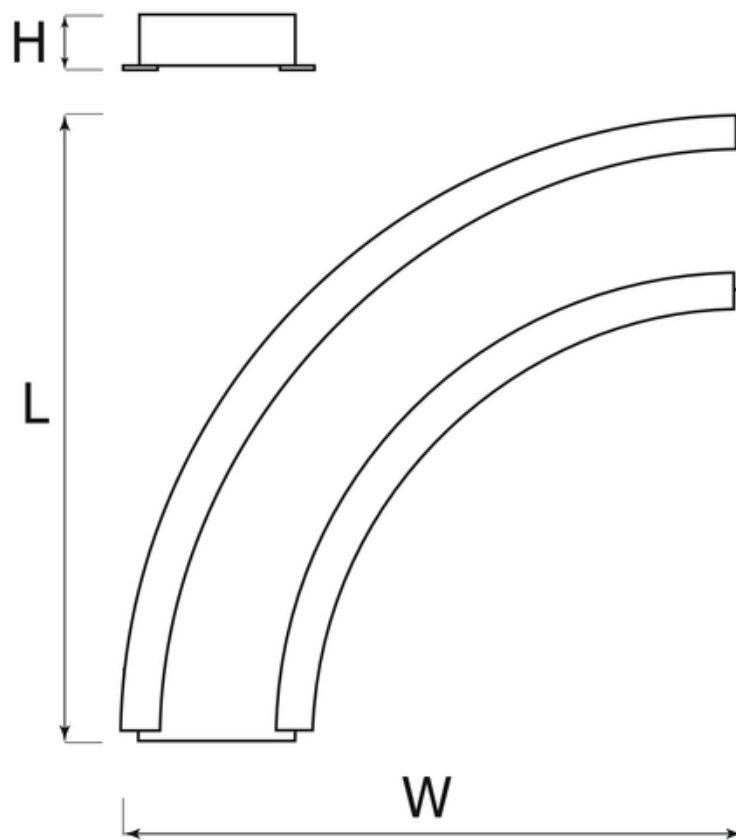

UWAGA: Zdjęcie poglądowe dla całej rodziny produktów.