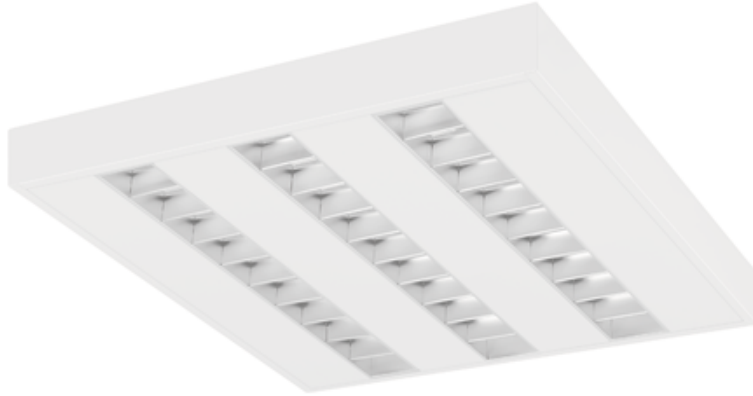

UWAGA: Zdjęcie poglądowe dla całej rodziny produktów.