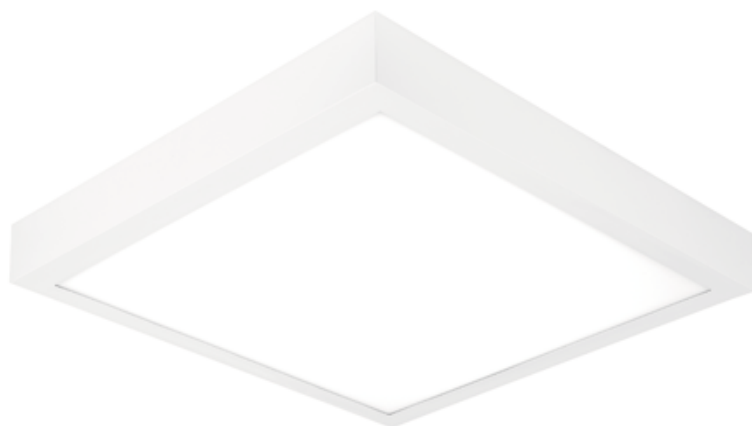

# Torino Led 600x600 21w 2700lm 830 Opal Biały Std

Kod ElektriKo: 97177 Kod PXF: CO001.1111.830.A000 / Px3760701

**UWAGA:** Zdjęcie poglądowe dla całej rodziny produktów.

## Dane techniczne:

- Moc **21W**
- Strumień świetlny lampy [lm] **2700**
- Temperatura barwowa [K] **3000K**
- Klosz **opal**
- Moc **21W**
- Strumień świetlny lampy [lm] **2700**
- Temperatura barwowa [K] **3000K**
- Klosz **opal**
- Rodzaj montażu **Powierzchniowy**
- Materiał obudowy **Blacha stalowa**
- Odbłyśnik **Brak**
- Źródło światła **LED**
- Liczba źródeł światła **1**
- Napięcie znamionowe **230 V**
- Zawiera źródło światła **Tak**
- Rodzaj osprzętu **Zasilacz**

- Kolor **Biały**
- Barwa światła **Biała**
- Wskaźnik oddawania barw **89**
- Klasa oprawy **I**
- Rozsył światła **DI**
- Klasa ochronności **I**
- Stopień ochrony (IP) **IP20**
- CE **Tak**
- Klasa energetyczna **A++**
- Klasa przeciwpożarowa „F z dachem” **Tak**

Oprawa TORINO LED charakteryzuje się wysokimi parametrami świetlnymi, szybkim montażem i równomierną luminancją na powierzchni klosza.

Dostępne są wersje TORINO MINI LED - 335x335 mm

**Wykonanie:** obudowa z blachy stalowej malowanej elektrostatycznie w kolorze białym. Klosz mleczny OPAL, pryzmatyczny PRM oraz mikropryzmatyczny MPRM