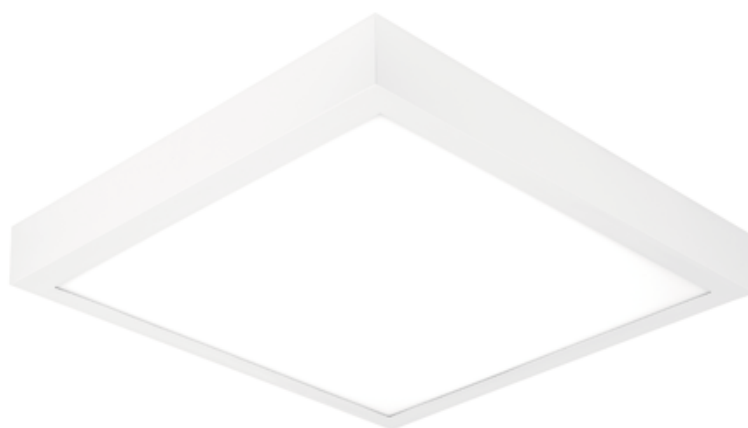

# Torino Led 600x600 21w 2790lm 840 Opal Biały Std

Kod ElektriKo: 97179 Kod PXF: CO001.1111.840.A000 / Px3760708

**UWAGA:** Zdjęcie poglądowe dla całej rodziny produktów.

## Dane techniczne:

- Moc **21W**
- Strumień świetlny lampy [lm] **2790**
- Temperatura barwowa [K] **4000K**
- Klosz **opal**
- Moc **21W**
- Strumień świetlny lampy [lm] **2790**
- Temperatura barwowa [K] **4000K**
- Klosz **opal**
- Rodzaj montażu **Powierzchniowy**
- Materiał obudowy **Blacha stalowa**
- Odbłyśnik **Brak**
- Źródło światła **LED**
- Liczba źródeł światła **1**
- Napięcie znamionowe **230 V**
- Zawiera źródło światła **Tak**
- Rodzaj osprzętu **Zasilacz**

- Kolor **Biały**
- Barwa światła **Biała**
- Wskaźnik oddawania barw **89**
- Klasa oprawy **I**
- Rozsył światła **DI**
- Klasa ochronności **I**
- Stopień ochrony (IP) **IP20**
- CE **Tak**
- Klasa energetyczna **A++**
- Klasa przeciwpożarowa „F z dachem” **Tak**

Oprawa TORINO LED charakteryzuje się wysokimi parametrami świetlnymi, szybkim montażem i równomierną luminancją na powierzchni klosza.

Dostępne są wersje TORINO MINI LED - 335x335 mm

**Wykonanie:** obudowa z blachy stalowej malowanej elektrostatycznie w kolorze białym. Klosz mleczny OPAL, pryzmatyczny PRM oraz mikropryzmatyczny MPRM