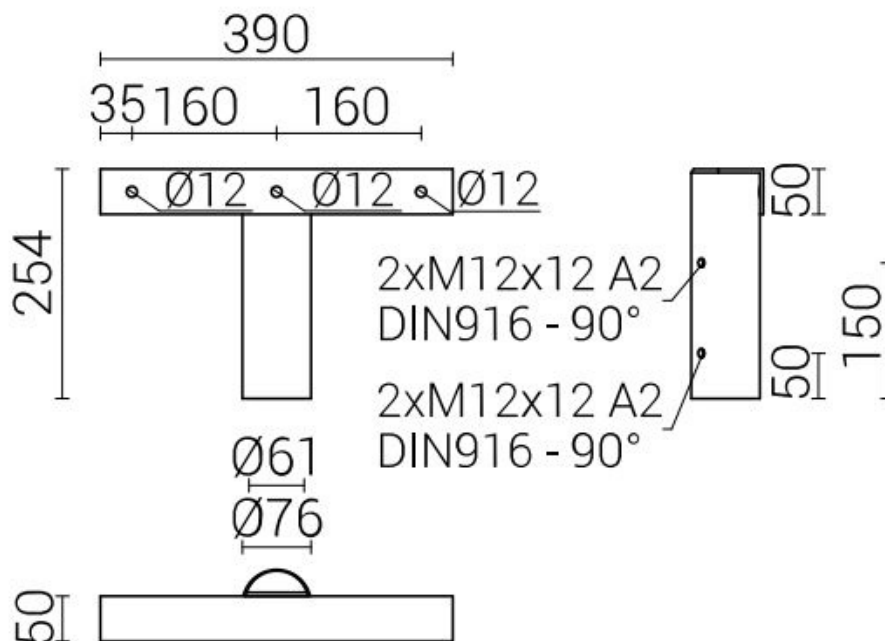

# Wysięgnik alum. WN-1 anodowany inox

Kod ElektriKo: 97231 Kod Rosa: 473010/C45

## Dane techniczne:

- Kolor **10 kolorów**, każdy z możliwością wyblyszczania
- Wykończenie **szlifowane aluminium**
- Waga **3.70**
- Kolor **10 kolorów**, każdy z możliwością wyblyszczania
- Wykończenie **szlifowane aluminium**
- Waga **3.70**

Wysięgnik aluminiowy WM-4