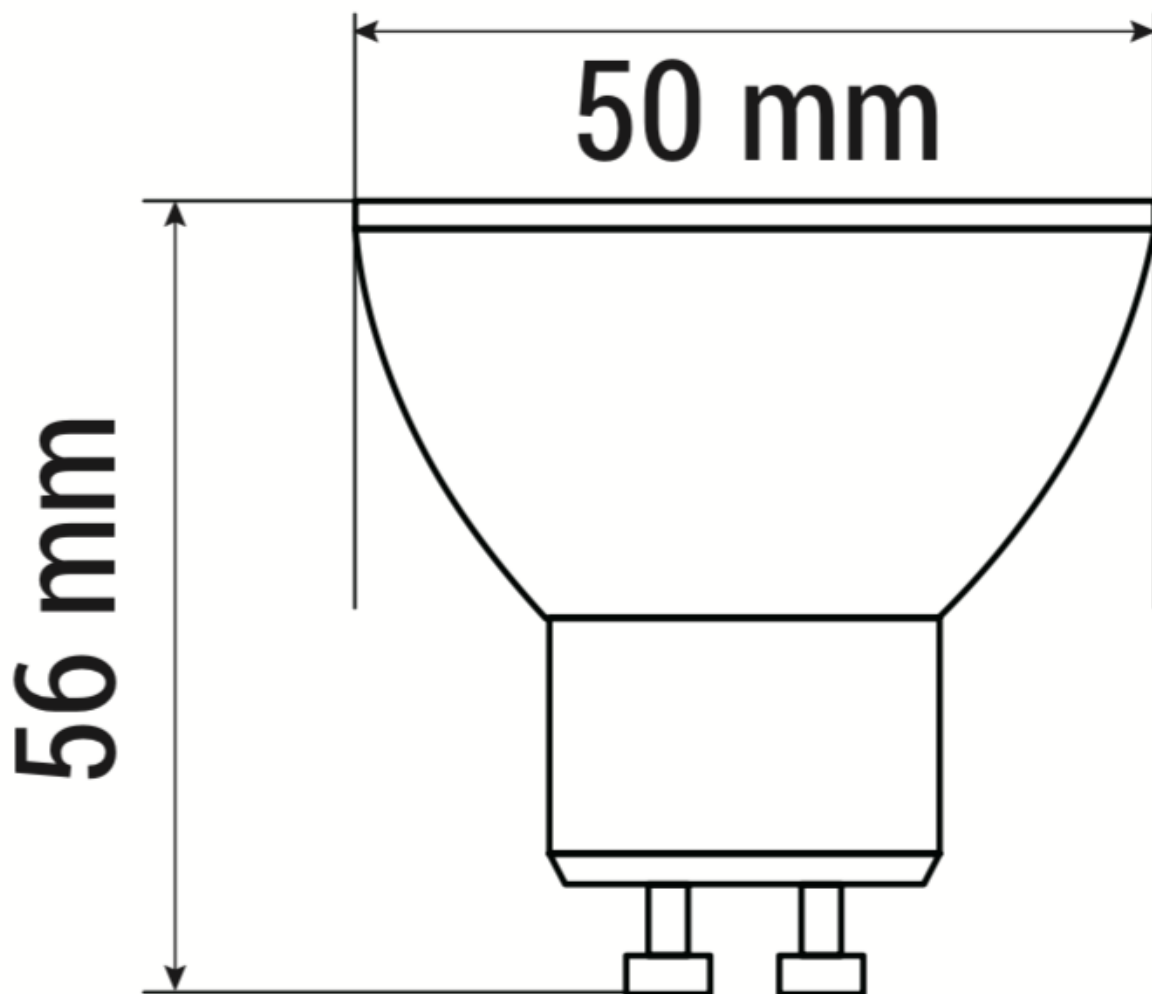

Strumień świetlny: 540 lm

Współczynnik CRI: > 80

Kąt rozsyłu światła: 100*

Moc: 7W

Napięcie: 220-240V

Częstotliwość: 50/60Hz

Ściemnianie: nie

Power factor: 0,5

Czas nagrzewania lampy do 60%: < 0,5s

Trzonek: GU10

Trwałość: 25 000 h

Liczba cykli włączeń: 15000

Klasa ochronny IP: 20

Zużycie energii elektrycznej: 7 kWh/1000h

UWAGA: Zdjęcie poglądowe dla całej rodziny produktów.