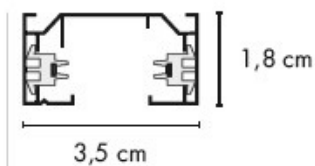

1-fazowa Szyna 3m, Biały

Kod ElektriKo: 98588 Kod SLV: 1002152

UWAGA: Zdjęcie poglądowe dla całej rodziny produktów.

Dane techniczne:

- Kolor **biały**
- Masa **0,546 kg**
- Kolor **biały**
- Masa **0,546 kg**
- Materiał **aluminium**
- Length Width Height **100,00 cm 3,40 cm 1,80 cm**
- Voltage **230 Volt**
- Remark **Conductor cross-section: 4mmi**
- Way of mounting **ścienne-sufitowy natynkowy**

L/W/H: 100/3,5/1,8 cm

1-fazowa szyna, 2 m

biały

143021

srebrnoszary

143022

209,90 PLN BRUTTO

L/W/H: 200/3,5/1,8 cm

Przekrój przewodu: 4 mm²

UWAGA: Zdjęcie poglądowe dla całej rodziny produktów.