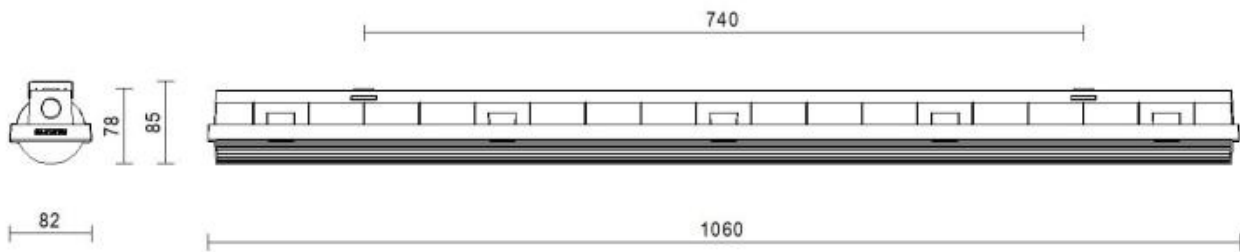

UWAGA: Zdjęcie poglądowe dla całej rodziny produktów.