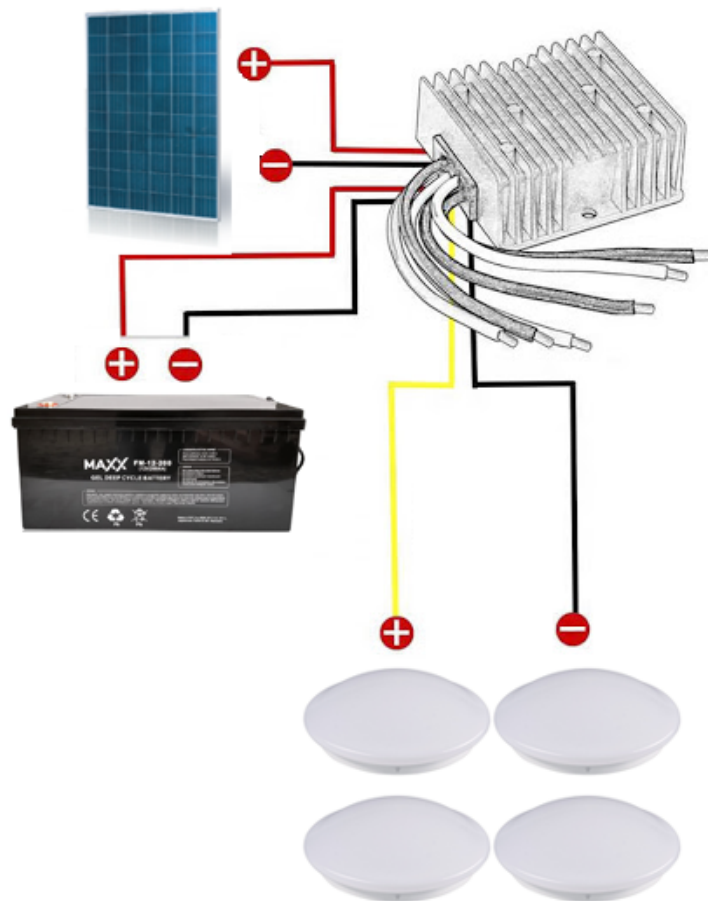

Zestaw solarny + 4 plafonierey

Kod Elektriako: 98612

UWAGA: Zdjęcie poglądowe dla całej rodziny produktów.

Zestaw oświetlenia solarnego składający się z

- Akumulatora 200Ah
- 2 paneli 2x280w,
- regulatora mppt
- 4szt plafonierey
- konstrukcji pod panele
- skrzynki elektrycznej
- skrzynki pod akumulatory do ziemi

Moduły Fotowoltaiczne EGE-270/290P-60

POLIKRYSTALICZNE MODUŁY

270-290 W / 60 ogniw

UWAGA: Zdjęcie poglądowe dla całej rodziny produktów.

MPPT-DC series

MPPT Solar charge controller with LED driver built-in

12/24V, 15/20A
200/260/400/520W

UWAGA: Zdjęcie poglądowe dla całej rodziny produktów.

FM-12-200 12V 200Ah

UWAGA: Zdjęcie poglądowe dla całej rodziny produktów.

UWAGA: Zdjęcie poglądowe dla całej rodziny produktów.