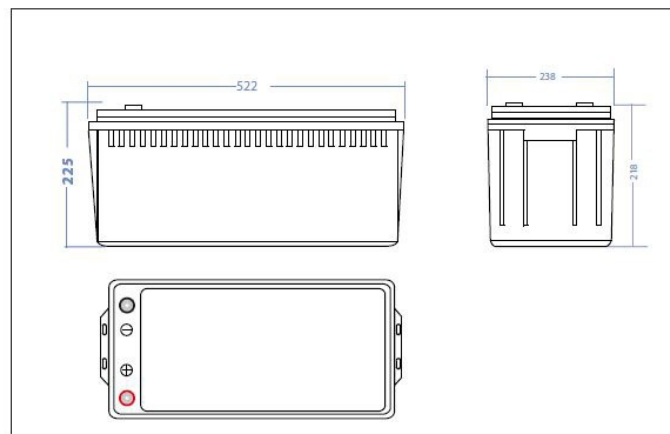

FM-12-200 12V 200Ah