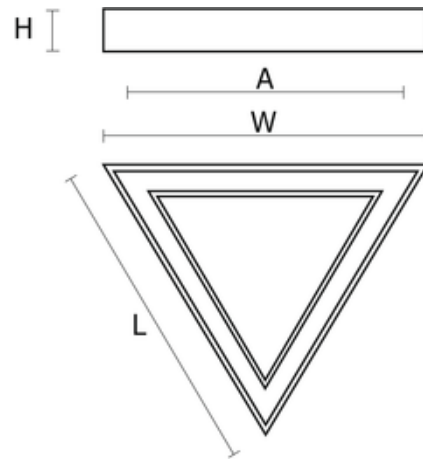

TM - TRÓJKĄT MAŁY

TM - TRÓJKĄT MAŁY

TD - TRÓJKĄT DUŻY

TD - TRÓJKĄT DUŻY

KM - KWADRAT MAŁY

KM - KWADRAT MAŁY

KD - KWADRAT DUŻY

KD - KWADRAT DUŻY

Wykonanie: profil aluminiowy, malowany elektrostacyjnie (w standardzie kolor szary), klosz OPAL z poliwęglanu.

Montaż: zwieszany (zawieszenia 1,5 m w komplecie)

Zasilanie: 230V

	L	W	H
PX4080001 36W	650	567	60
PX4080008 36W	650	567	60
PX4080015 68W	1065	925	80
PX4080022 68W	1065	925	80
PX4080029 60W	680	680	60
PX4080036 60W	680	680	60
PX4080043 90W	980	980	80
PX4080050 90W	980	980	80

L - Długość

W - Szerokość

H - Wysokość / głębokość

UWAGA: Zdjęcie poglądowe dla całej rodziny produktów.

UWAGA: Zdjęcie poglądowe dla całej rodziny produktów.