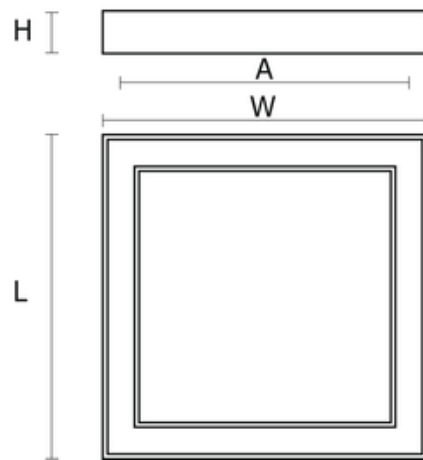

TM - TRÓJKĄT MAŁY

TM - TRÓJKĄT MAŁY

TD - TRÓJKĄT DUŻY

TD - TRÓJKĄT DUŻY

KM - KWADRAT MAŁY

KM - KWADRAT MAŁY

KD - KWADRAT DUŻY

KD - KWADRAT DUŻY

Wykonanie: profil aluminiowy, malowany elektrostacyjnie (w standardzie kolor szary), klosz OPAL z poliwęglanu.

Montaż: zwieszany (zawieszenia 1,5 m w komplecie)

Zasilanie: 230V

	L	W	H
PX4080001 36W	650	567	60
PX4080008 36W	650	567	60
PX4080015 68W	1065	925	80
PX4080022 68W	1065	925	80
PX4080029 60W	680	680	60
PX4080036 60W	680	680	60
PX4080043 90W	980	980	80
PX4080050 90W	980	980	80

L - Długość

W - Szerokość

H - Wysokość / głębokość

UWAGA: Zdjęcie poglądowe dla całej rodziny produktów.

UWAGA: Zdjęcie poglądowe dla całej rodziny produktów.