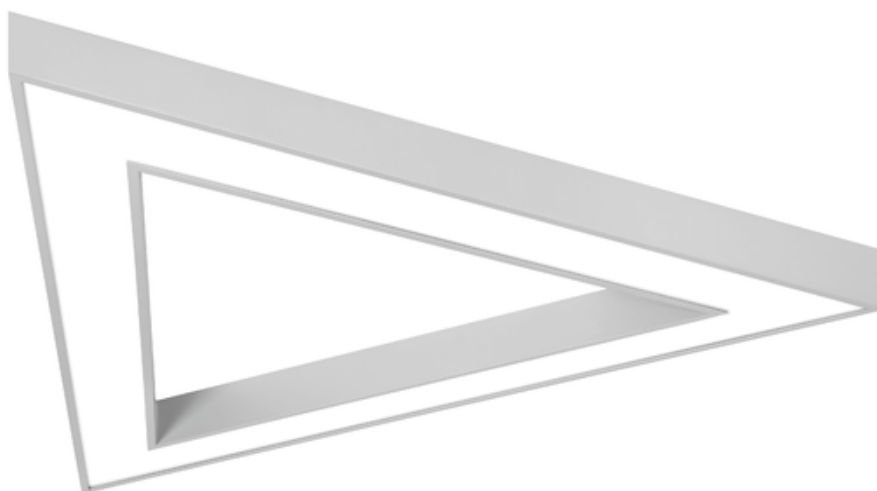

Geometric LED Okrąg mały 86W 3000K + malowanie RAL

Kod ElektriKo: 98619 Kod PXF: PX4090701_RAL

UWAGA: Zdjęcie poglądowe dla całej rodziny produktów.

Dane techniczne:

- Info **OM**
- Strumień świetlny oprawy **8390 lm**
- Temperatura barwowa **3000K**
- Waga **6,80 kg**
- Moc oprawy **86 W**
- Info **OM**
- Strumień świetlny oprawy **8390 lm**
- Temperatura barwowa **3000K**
- Waga **6,80 kg**
- Moc oprawy **86 W**
- Rodzaj montażu **Zwieszany**
- Materiał obudowy **Aluminium**
- Materiał klosza **Tworzywo sztuczne opalizowane**
- Kolor klosza/pokrywy **Biały**
- Raster / przesłona **OPAL**
- Źródło światła **LED**

- Liczba źródeł światła **1**
- Napięcie znamionowe **230 V**
- Rodzaj LED **5630**
- Zawiera źródło światła **Tak**
- Rodzaj osprzętu **Zasilacz**
- Kolor **Szary**
- Barwa światła **Biała**
- Wskaźnik oddawania barw **89**
- Klasa oprawy **I**
- Podział światła **Szerokostrumieniowy**
- Rozsył światła **DI**
- Klasa ochronności **I**
- Stopień ochrony (IP) **IP40**
- CE **Tak**
- Klasa energetyczna **A++**
- Klasa przeciwpożarowa „F z dachem” **Tak**

Rodzina opraw oświetleniowych na źródła światła LED o kształtach trójkąta i kwadratu. Nowoczesne i uniwersalne formy GEOMETRIC LED znajdują zastosowanie w każdym rodzaju pomieszczeń wewnątrz budynków. Główną cechą charakterystyczną rodziny opraw GEOMETRIC LED jest równomierna luminancja na powierzchni klosza OPAL i wysoka jakość oświetlenia uzyskiwanego poprzez ich stosowanie.

Wykonanie: profil aluminiowy, malowany elektrostacyjnie (w standardzie kolor szary), klosz OPAL z poliwęglanu.

Montaż: zwieszany (zawieszenia 1,5 m w komplecie)

Zasilanie: 230V

	L	W	H
PX4080001 36W	650	567	60
PX4080008 36W	650	567	60
PX4080015 68W	1065	925	80
PX4080022 68W	1065	925	80
PX4080029 60W	680	680	60
PX4080036 60W	680	680	60
PX4080043 90W	980	980	80
PX4080050 90W	980	980	80