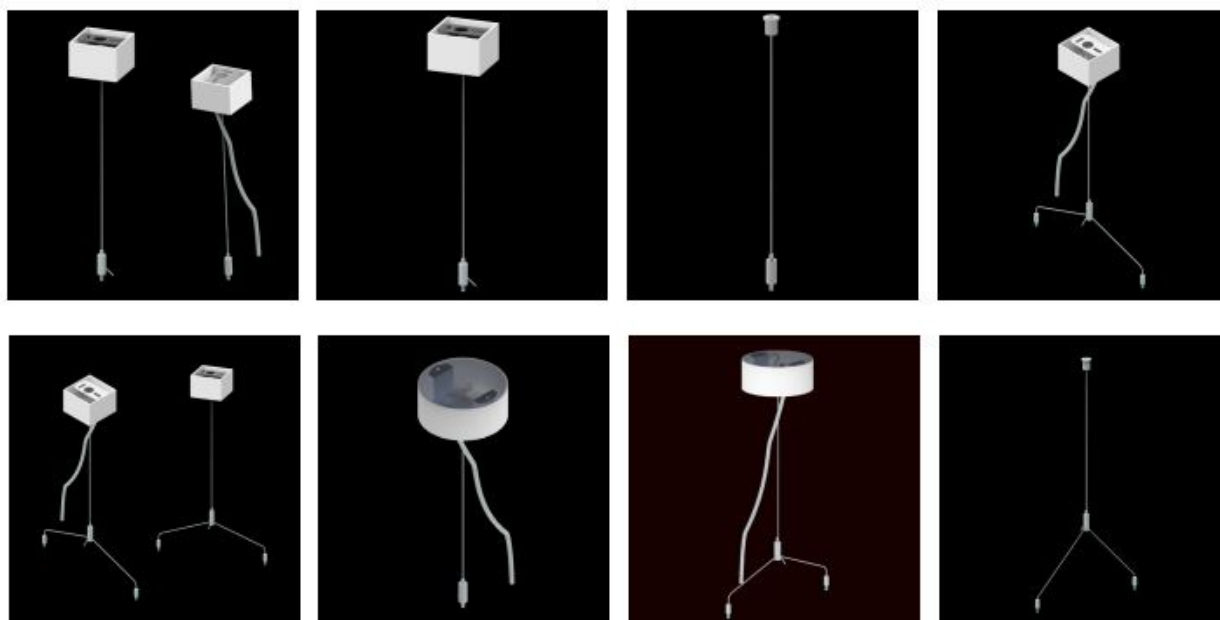

# Zawieszenie NEW TYP-E DŁUGOŚĆ-1,5 METRA BEZ PRZEWODU 1-PUNKT

Kod ElektriKo: 98629 Kod Luxiona: 6E1-8670-B-1,5

**UWAGA:** Zdjęcie poglądowe dla całej rodziny produktów.

Zawieszenie do Rubin okrągły LED