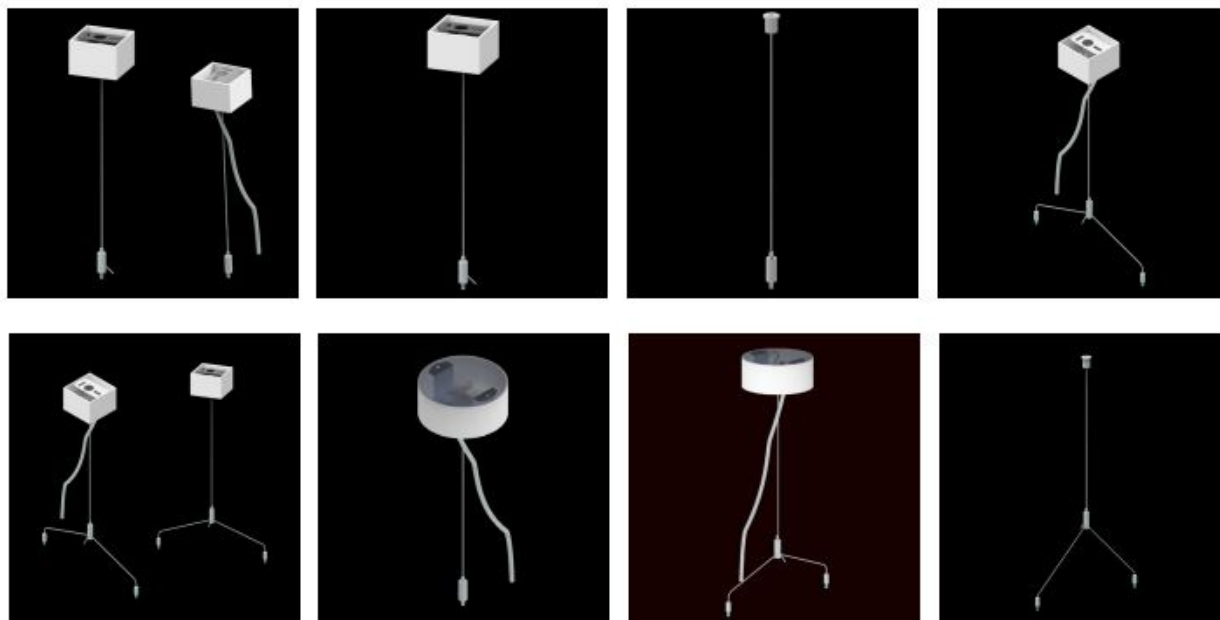

Zawieszenie NEW TYP-A+E 34 DŁUGOŚĆ 1,5M PRZEWÓD 3X KOMPLET do X-line

Kod ElektriKo: 98630 Kod Luxiona: 6E1-500KWB34K-3

UWAGA: Zdjęcie poglądowe dla całej rodziny produktów.

Zawieszenie do Rubin okrągły LED