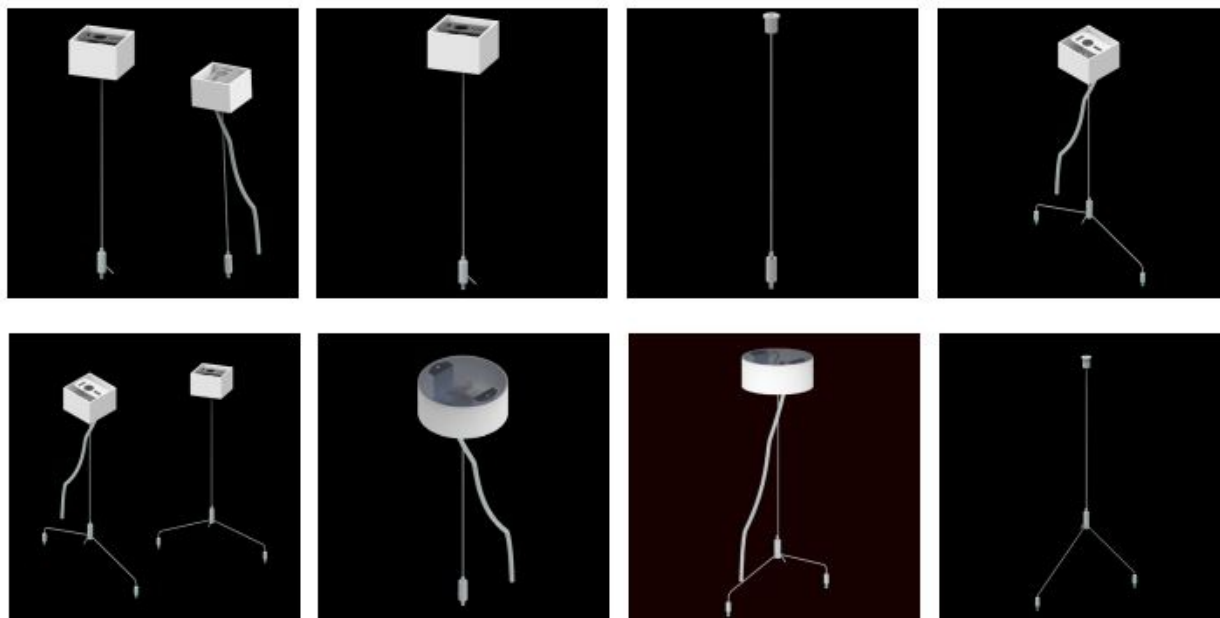

Zawieszenie NEW TYP-A+E 34 DŁUGOŚĆ 1,5M PRZEWÓD 3X KOMPLET do X-line

Kod ElektriKo: 98630 Kod Luxiona: 6E1-500KWB34K-3

UWAGA: Zdjęcie poglądowe dla całej rodziny produktów.

Zawieszenie do Rubin okrągły LED