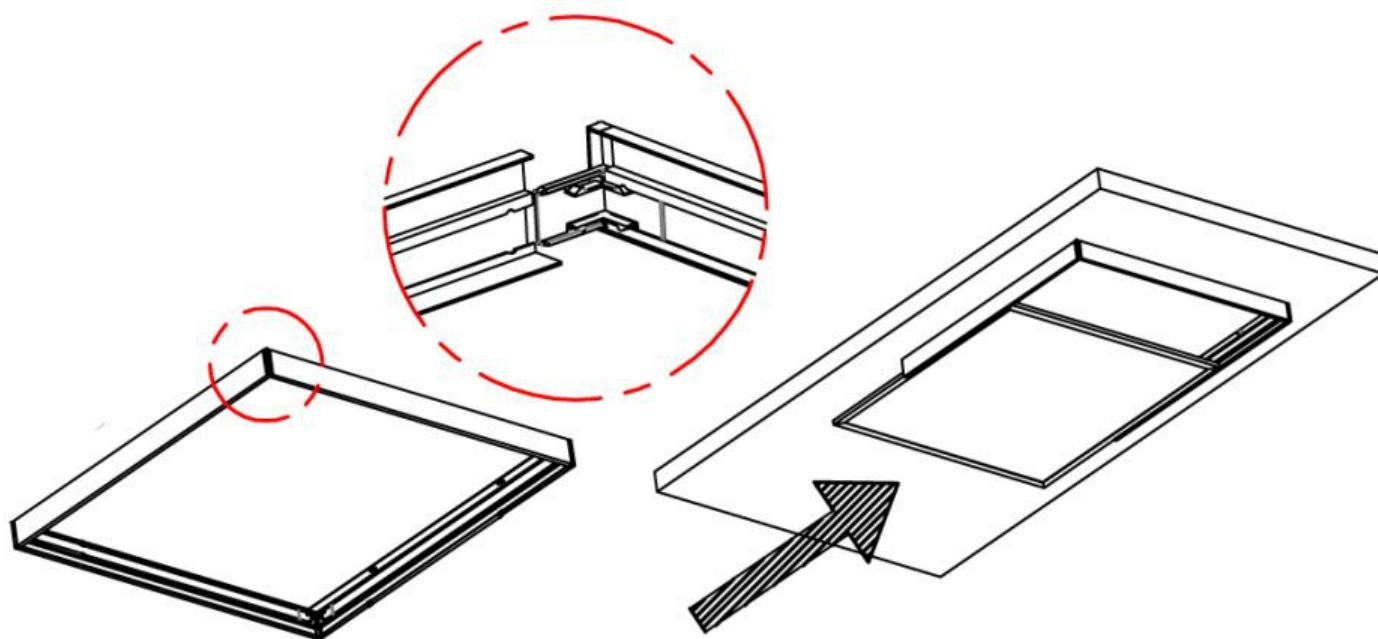

EUROPANEL / RIM COMPACT LED NASTROPOWA RAMKA ADAPTACYJNA BASIC BIAŁA / 600X600

Kod ElektriKo: 98641 Kod Luxiona: 01ARTBLUNCNW6

Nowoczesny panel LED przeznaczony do montażu w sufitach podwieszonych, bezpośrednio na stropie lub za pomocą zawiesi. Wyposażony w wysokowydajne źródła światła LED. Korpus wykonany z aluminium, przesłona zaś z opalizowanego PMMA. Kolor oprawy - jasny szary. Układ optyczny oprawy zapewnia kąt rozsyłu światłości o wartości 120°. Strumień świetlny zastosowanych źródeł LED to 5800 lm. Dostępne dwa warianty temperatur barwowych źródeł: 3000 K (barwa ciepła biała) lub 4000 K (barwa biała neutralna). Wskaźnik oddawania barw CRI>80. Zastosowanie: pomieszczenia użyteczności publicznej, biura, sale konferencyjne, lekcyjne, wykładowe itp.