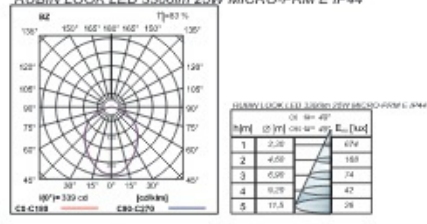

Rubin LOOK LED IP44

RUBIN LOOK LED 3300lm 25W MICRO-PRM E IP44

Wymiary / Dimensions / Размеры

Φ [mm]	A (mm)	B (mm)	H (mm)
2000	400	400	61
2600	400	400	61
2600	620	325	61
3300	400	400	61
3900	620	325	61
4400	400	400	61
4400	620	325	61
5200	620	625	61
5200	1220	325	61
6600	620	625	61
8800	620	625	61
8800	1220	325	61