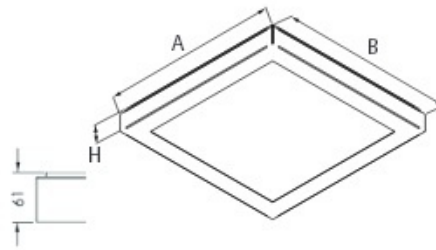

Oprawa przeznaczona do montażu nastropowego, do źródeł LED. Kaseton oprawy wykonany z blachy stalowej, lakierowanej proszkowo. Oprawa rekomendowana do: sal chorych, łazienek komunikacji szpitalnej. Akcesoria: elektroniczne układy stabilizująco-zapłonowe z możliwością regulacji strumienia świetlnego.

Rubin LOOK LED IP44

RUBIN LOOK LED 3300lm 25W MICRO-PRM E IP44

Wymiary / Dimensions / Размеры

Φ [mm]	A (mm)	B (mm)	H (mm)
2000	400	400	61
2600	400	400	61
2600	620	325	61
3300	400	400	61
3900	620	325	61
4400	400	400	61
4400	620	325	61
5200	620	625	61
5200	1220	325	61
6600	620	625	61
8800	620	625	61
8800	1220	325	61