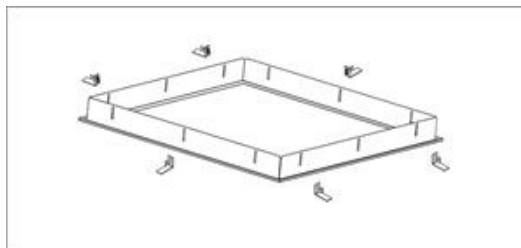

EUROPANEL / RIM COMPACT LED NASTROPOWA RAMKA ADAPTACYJNA STANDARD 34 / 600X600

Kod ElektriKo: 98661 Kod Luxiona: 01ARTLUNCNW6

Nowoczesny panel LED przeznaczony do montażu w sufitach podwieszonych, bezpośrednio na stropie lub za pomocą zawiesi. Wyposażony w wysokowydajne źródła światła LED. Korpus wykonany z aluminium, przesłona zaś z opalizowanego PMMA. Kolor oprawy - jasny szary. Układ optyczny oprawy zapewnia kąt rozsyłu światłości o wartości 120°. Strumień świetlny zastosowanych źródeł LED to 5800 lm. Dostępne dwa warianty temperatur barwowych źródeł: 3000 K (barwa ciepła biała) lub 4000 K (barwa biała neutralna). Wskaźnik oddawania barw CRI>80. Zastosowanie: pomieszczenia użyteczności publicznej, biura, sale konferencyjne, lekcyjne, wykładowe itp.