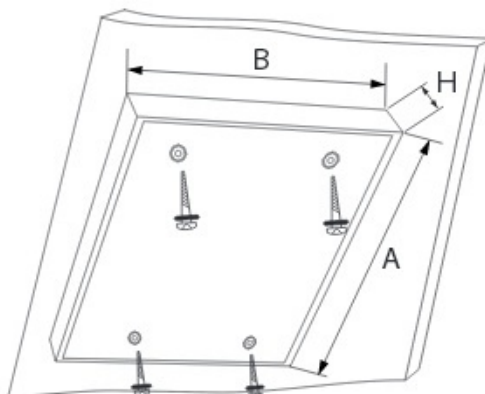

EDD - elektroniczny DIM DALI

EDT - elektroniczny TO UCH DIM

UWAGA: Zdjęcie poglądowe dla całej rodziny produktów.

UWAGA: Zdjęcie poglądowe dla całej rodziny produktów.

UWAGA: Zdjęcie poglądowe dla całej rodziny produktów.

UWAGA: Zdjęcie poglądowe dla całej rodziny produktów.

UWAGA: Zdjęcie poglądowe dla całej rodziny produktów.

Wymiary/Dimensions/Размеры

P/W	A (mm)	B (mm)	H (mm)
2x28 W	1210	310	76
2x54 W	1210	310	76
2x35 W	1510	310	76
2x49 W	1510	310	76
2x80 W	1510	310	76
3x14 W	620	620	76
3x24 W	620	620	76
3x28 W	1220	620	76
3x54 W	1220	620	76
3x35 W	1520	620	76
3x49 W	1520	620	76
3x80 W	1520	620	76
4x14 W	620	620	76
4x24 W	620	620	76
4x28 W	1220	620	76
4x54 W	1220	620	76
4x35 W	1520	620	76
4x49 W	1520	620	76
4x80 W	1520	620	76