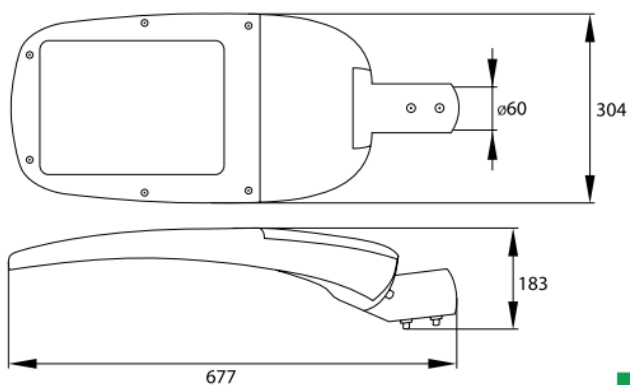

► JAS1-100DG / JAS1-120DG

UWAGA: Zdjęcie poglądowe dla całej rodziny produktów.