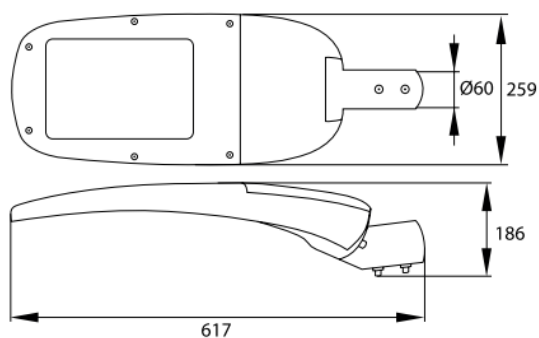

- diody LED z soczewkami
- radiator odprowadzający ciepło
- niezawody zasilacz
- możliwość regulacji kąta pochylenia

Trwałość L70B50: 50000h

► JAS1-080DG