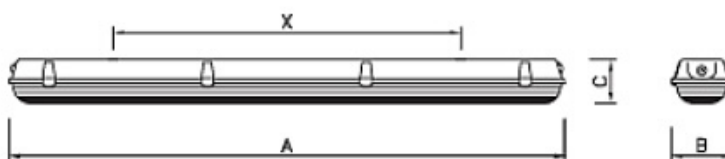

UWAGA: Zdjęcie poglądowe dla całej rodziny produktów.

	&	%	#	W	A	B	C	X	kg
■ 118 &#	PC, PS	ABS, PC	N, K, EVG, Aw	1x18	660	86	92	400±35	1,8
■ 136 &#	PC, PS	ABS, PC	N, K, EVG, Aw	1x36	1270	86	92	900±40	3,1
■ 158 &#	PC, PS	ABS, PC	N, K, EVG, Aw	1x58	1570	86	92	1000±40	4,1
■ 218 &#	PC, PS	ABS, PC	N, K, EVG, Aw	2x18	660	124	92	400±35	2,0
■ 236 &#	PC, PS	ABS, PC	N, K, EVG, Aw	2x36	1270	124	92	900±40	3,6
■ 258 &#	PC, PS	ABS, PC	N, K, EVG, Aw	2x58	1570	124	92	1000±40	5,3
114 (24) &#	PC, PS	ABS, PC	Aw	1x14 (24)	660	86	92	400±35	1,5
128 (54) &#	PC, PS	ABS, PC	Aw	1x28 (54)	1270	86	92	900±40	2,7
135 (49) &#	PC, PS	ABS, PC	Aw	1x35 (49)	1570	86	92	1000±40	3,5
214 (24) &#	PC, PS	ABS, PC	Aw	2x14 (24)	660	124	92	400±35	1,7
228 (54) &#	PC, PS	ABS, PC	Aw	2x28 (54)	1270	124	92	900±40	2,8
235 (49) &#	PC, PS	ABS, PC	Aw	2x35 (49)	1570	124	92	1000±40	3,8

UWAGA: Zdjęcie poglądowe dla całej rodziny produktów.