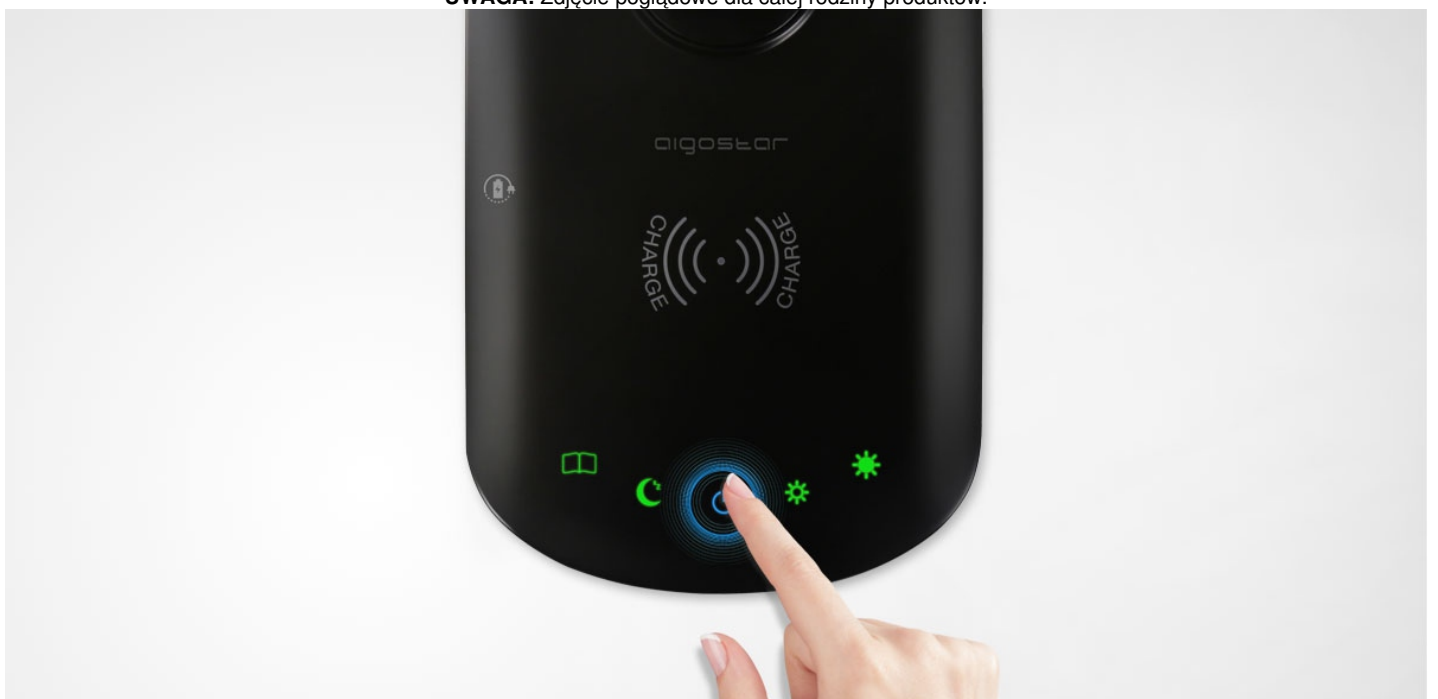

UWAGA: Zdjęcie poglądowe dla całej rodziny produktów.