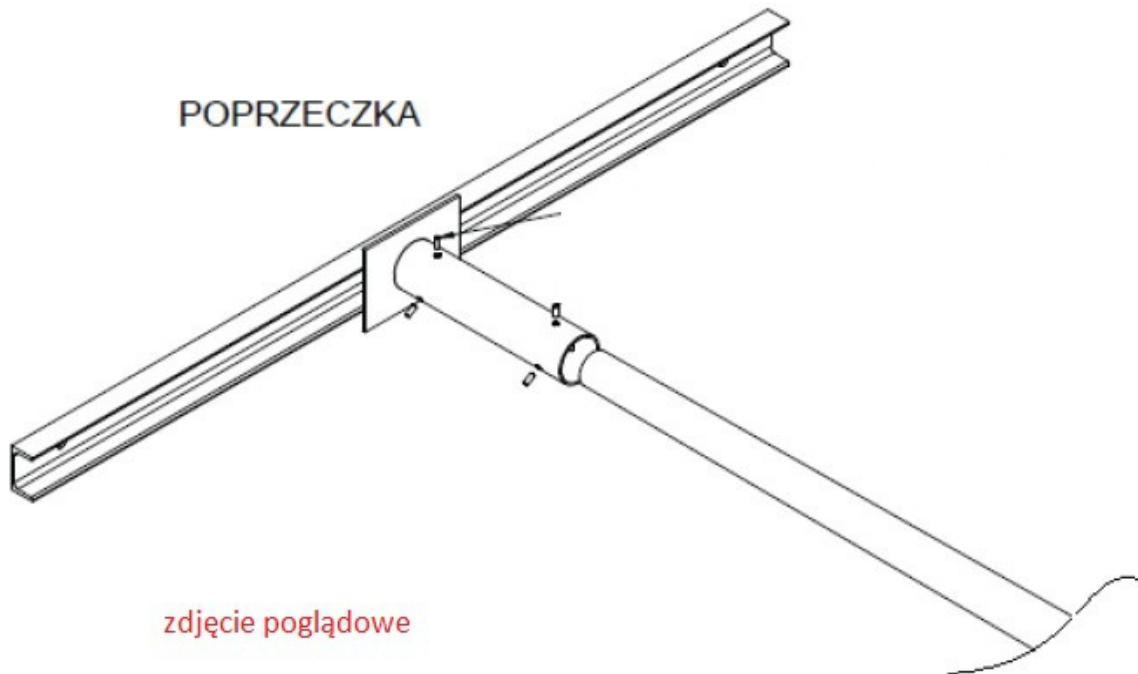

Poprzeczka P160

Kod ElektriKo: 98806

Poprzeczka do słupa stalowego Px