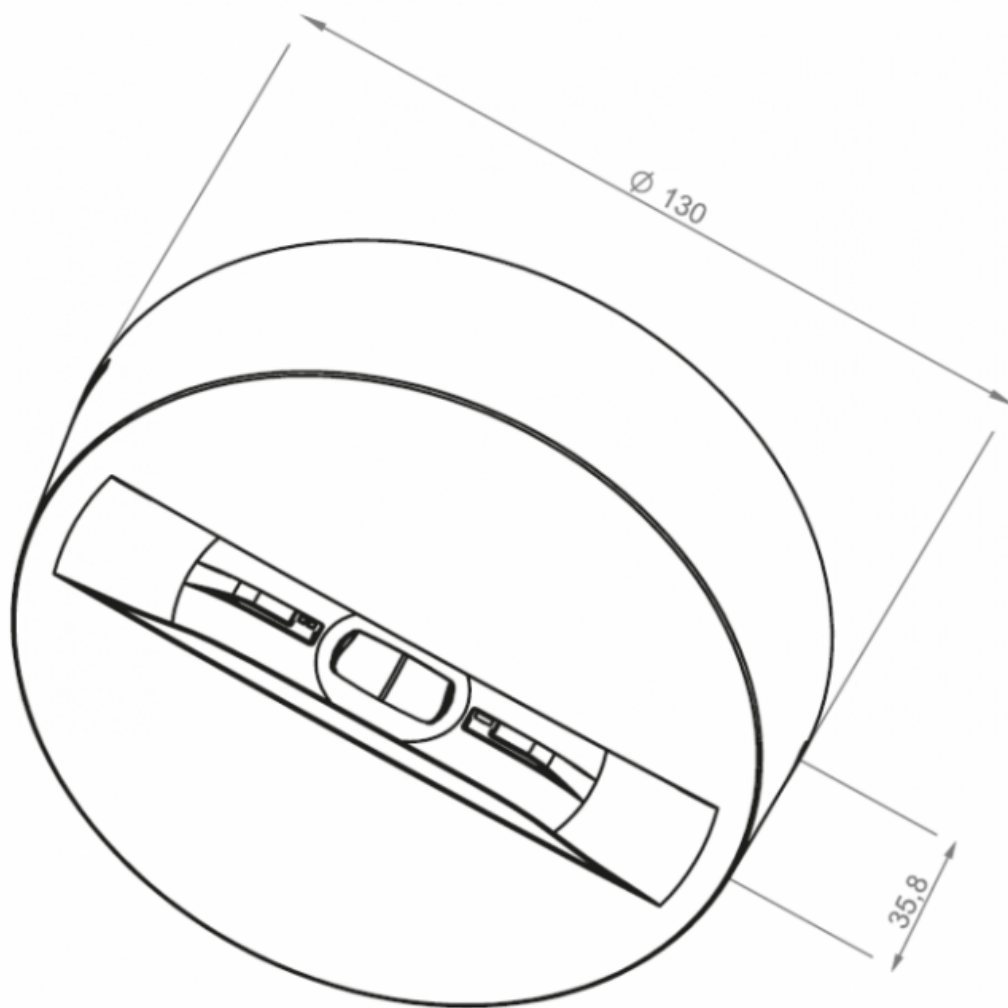

- Moc **1W**
- Czas pracy na baterii **1h**
- Tryb pracy **ST**
- Moc **1W**
- Czas pracy na baterii **1h**
- Tryb pracy **ST**

Zastosowanie:

OWA SU jest oprawą natynkową o średniej mocy LED i wysoką wydajnością przeznaczoną do oświetlenia awaryjnego. Jej zadaniem jest doświetlanie dróg ewakuacyjnych, znaków ewakuacyjnych, pomieszczeń w budynkach użyteczności

- biały (RAL9016)
- szary (RAL7042)
- czarny (RAL9005)

Materiał optyki: PMMA

rodzaj oprawy	ST, AT, CT		195-265VAC 50-60Hz		
rodzaj oprawy	CB		195-265VAC 50-60Hz, 80-275VDC		
rodzaj oprawy	CBAM		195-265VAC 50-60Hz, 170-275VDC		
rodzaj oprawy	LVAM		0-320VDC		
rodzaj oprawy	ST, AT, CT, CB, CBAM		I		
rodzaj oprawy	LVAM		III		
rodzaj oprawy			IP65		
rodzaj oprawy			moduł LED		
rodzaj oprawy			5200-5700K (CW)		
rodzaj oprawy			70		
rodzaj oprawy			1W		3W
rodzaj oprawy	RAL9016	RP: 129mm		RP: 223mm	AP: 215mm
rodzaj oprawy	(biały)	AP: 134mm		AP: 215mm	RP: 262mm
rodzaj oprawy	RAL7042 (szary)	RP: 123mm		RP: 214mm	RP: 269mm
rodzaj oprawy		AP: 119mm		AP: 202mm	AP: 278mm
rodzaj oprawy	RAL9005 (czarny)	RP: 112mm		RP: 194mm	RP: 262mm
rodzaj oprawy		AP: 107mm		AP: 187mm	AP: 252mm
rodzaj oprawy				$\leq 50000h$	
rodzaj oprawy	ST, AT, CT			Ni-Cd HJ, LiFe Po4	
rodzaj oprawy	ST, AT, CT			1h	1h, 2h, 3h
rodzaj oprawy	ST, AT, CT	1h, 2h, 3h, 8h		TS: -5 ~ +40°C	
rodzaj oprawy	ST, AT, CT			TE: -5 ~ +35°C	
rodzaj oprawy	CB, CBAM			TS: -10 ~ +40°C	TS: -25 ~ +45°C
rodzaj oprawy	LVAM			TE: -25 ~ +35°C	TE: -25 ~ +40°C
rodzaj oprawy				-25 ~ +50°C	-25 ~ +45°C
rodzaj oprawy				tak	

UWAGA: Zdjęcie poglądowe dla całej rodziny produktów.

OWA SU AP

UWAGA: Zdjęcie poglądowe dla całej rodziny produktów.

OWA SU RP

UWAGA: Zdjęcie poglądowe dla całej rodziny produktów.