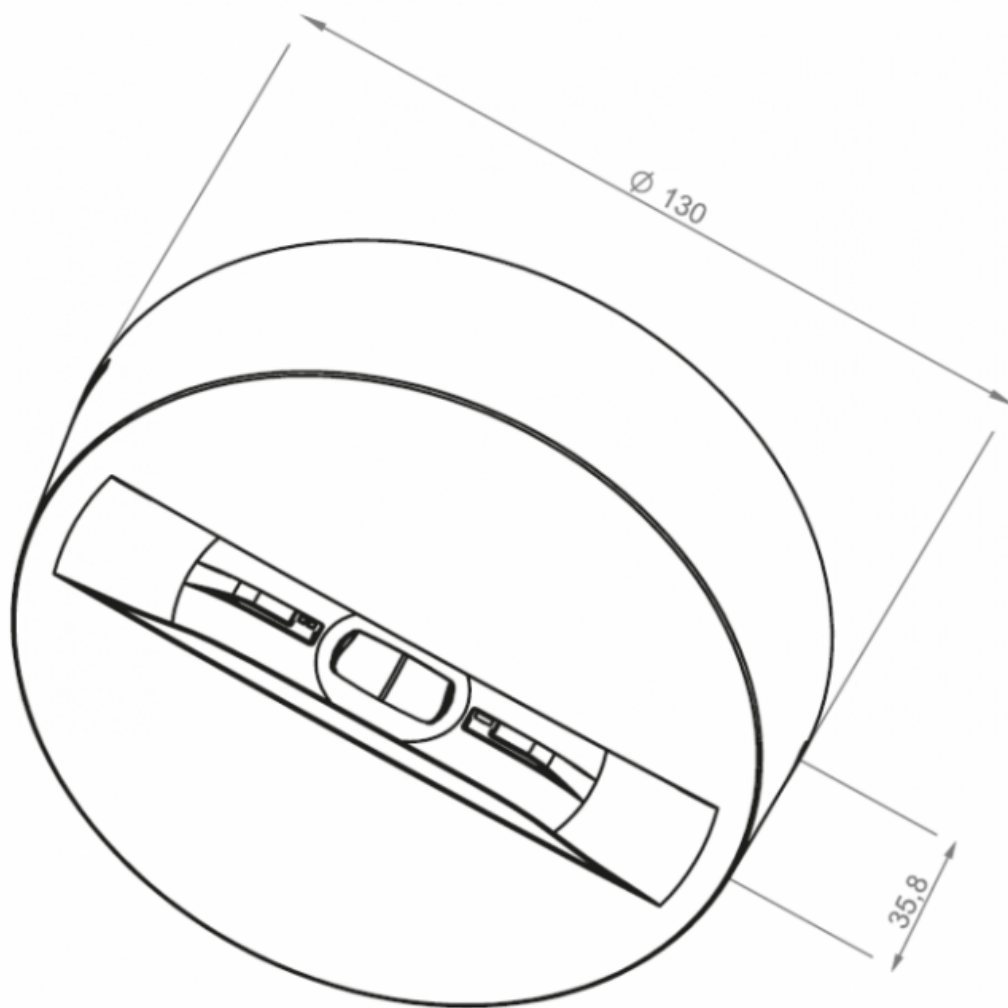

- Moc **3W**
- Czas pracy na baterii **1h**
- Tryb pracy **ST**
- Moc **3W**
- Czas pracy na baterii **1h**
- Tryb pracy **ST**

Zastosowanie:

OWA SU jest oprawą natynkową o średniej mocy LED i wysoką wydajnością przeznaczoną do oświetlenia awaryjnego. Jej zadaniem jest doświetlanie dróg ewakuacyjnych, znaków ewakuacyjnych, pomieszczeń w budynkach użyteczności

- biały (RAL9016)
- szary (RAL7042)
- czarny (RAL9005)

Materiał optyki: PMMA

rodzaj oprawy	ST, AT, CT			195-265VAC 50-60Hz		
rodzaj oprawy	CB			195-265VAC 50-60Hz, 80-275VDC		
rodzaj oprawy	CBAM			195-265VAC 50-60Hz, 170-275VDC		
rodzaj oprawy	LVAM			0-320VDC		
rodzaj oprawy	ST, AT, CT, CB, CBAM			I		
rodzaj oprawy	LVAM			III		
rodzaj oprawy				IP65		
rodzaj oprawy				moduł LED		
rodzaj oprawy				5200-5700K (CW)		
rodzaj oprawy				70		
rodzaj oprawy				1W	2W	3W
rodzaj oprawy	RAL9016	RP: 129mm		RP: 223mm		AP: 215mm
rodzaj oprawy	(biały)	AP: 134mm		AP: 215mm		RP: 262mm
rodzaj oprawy	RAL7042 (szary)	RP: 123mm		RP: 214mm		RP: 269mm
rodzaj oprawy		AP: 119mm		AP: 202mm		AP: 278mm
rodzaj oprawy	RAL9005 (czarny)	RP: 112mm		RP: 194mm		RP: 262mm
rodzaj oprawy		AP: 107mm		AP: 187mm		AP: 252mm
rodzaj oprawy				$\leq 50000h$		
rodzaj oprawy	ST, AT, CT			Ni-Cd HJ, LiFe Po4		
rodzaj oprawy	ST, AT, CT			1h		1h, 2h, 3h
rodzaj oprawy	ST, AT, CT	1h, 2h, 3h, 8h		TS: -5 ~ +40°C		
rodzaj oprawy	ST, AT, CT			TE: -5 ~ +35°C		
rodzaj oprawy	CB, CBAM	TS: -10 ~ +40°C		TS: 25 ~ +45°C		
rodzaj oprawy	LVAM	TE: 25 ~ +35°C		TE: 25 ~ +40°C		
rodzaj oprawy		-25 ~ +50°C		-25 ~ +45°C		
rodzaj oprawy				tak		

UWAGA: Zdjęcie poglądowe dla całej rodziny produktów.

OWA SU AP

UWAGA: Zdjęcie poglądowe dla całej rodziny produktów.

OWA SU RP

UWAGA: Zdjęcie poglądowe dla całej rodziny produktów.