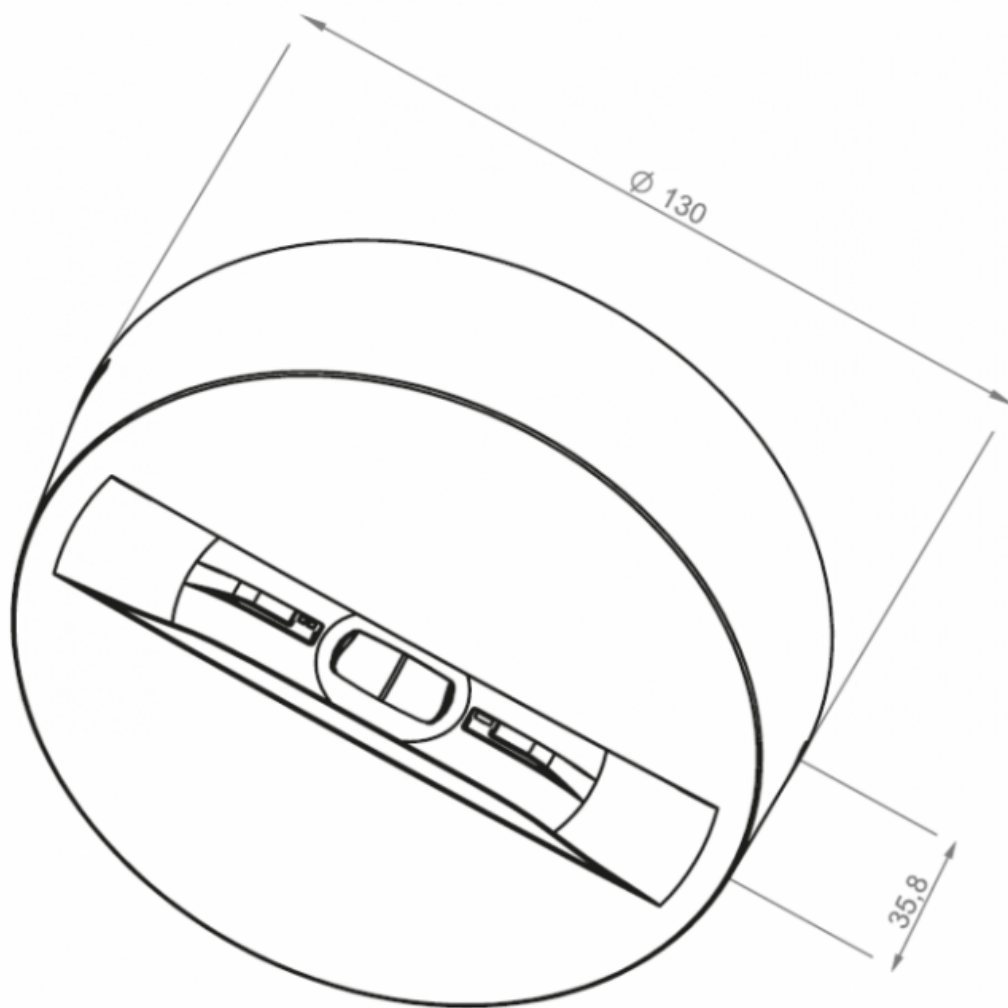

- Moc **1W**
- Czas pracy na baterii **1h**
- Tryb pracy **AT**
- Moc **1W**
- Czas pracy na baterii **1h**
- Tryb pracy **AT**

Zastosowanie:

OWA SU jest oprawą natynkową o średniej mocy LED i wysoką wydajnością przeznaczoną do oświetlenia awaryjnego. Jej zadaniem jest doświetlanie dróg ewakuacyjnych, znaków ewakuacyjnych, pomieszczeń w budynkach użyteczności

- biały (RAL9016)
- szary (RAL7042)
- czarny (RAL9005)

Materiał optyki: PMMA

rodzaj produktu	ST, AT, CT			195-265VAC 50-60Hz		
rodzaj obudowy	CB			195-265VAC 50-60Hz, 80-275VDC		
rodzaj oprawy	CBAM			195-265VAC 50-60Hz, 170-275VDC		
rodzaj oprawy	LVAM			0-320VDC		
rodzaj oprawy	ST, AT, CT, CB, CBAM			I		
rodzaj oprawy	LVAM			III		
rodzaj oprawy				IP65		
rodzaj oprawy				moduł LED		
rodzaj oprawy				5200-5700K (CW)		
rodzaj oprawy				70		
rodzaj oprawy				1W	2W	3W
rodzaj oprawy	RAL9016	RP: 129mm		RP: 223mm		AP: 215mm
rodzaj oprawy	(biały)	AP: 134mm		AP: 215mm		RP: 262mm
rodzaj oprawy	RAL7042 (szary)	RP: 123mm		RP: 214mm		RP: 269mm
rodzaj oprawy		AP: 119mm		AP: 202mm		AP: 278mm
rodzaj oprawy	RAL9005 (czarny)	RP: 112mm		RP: 194mm		RP: 262mm
rodzaj oprawy		AP: 107mm		AP: 187mm		AP: 252mm
rodzaj oprawy				$\leq 50000h$		
rodzaj oprawy	ST, AT, CT			Ni-Cd HJ, LiFe Po4		
rodzaj oprawy	ST, AT, CT			1h		1h, 2h, 3h
rodzaj oprawy	ST, AT, CT	1h, 2h, 3h, 8h		TS: -5 ~ +40°C		
rodzaj oprawy	ST, AT, CT			TE: -5 ~ +35°C		
rodzaj oprawy	CB, CBAM	TS: -10 ~ +40°C		TS: 25 ~ +45°C		
rodzaj oprawy	LVAM	TE: 25 ~ +35°C		TE: 25 ~ +40°C		
rodzaj oprawy		-25 ~ +50°C		-25 ~ +45°C		
rodzaj oprawy				tak		

UWAGA: Zdjęcie poglądowe dla całej rodziny produktów.

OWA SU AP

UWAGA: Zdjęcie poglądowe dla całej rodziny produktów.

OWA SU RP

UWAGA: Zdjęcie poglądowe dla całej rodziny produktów.