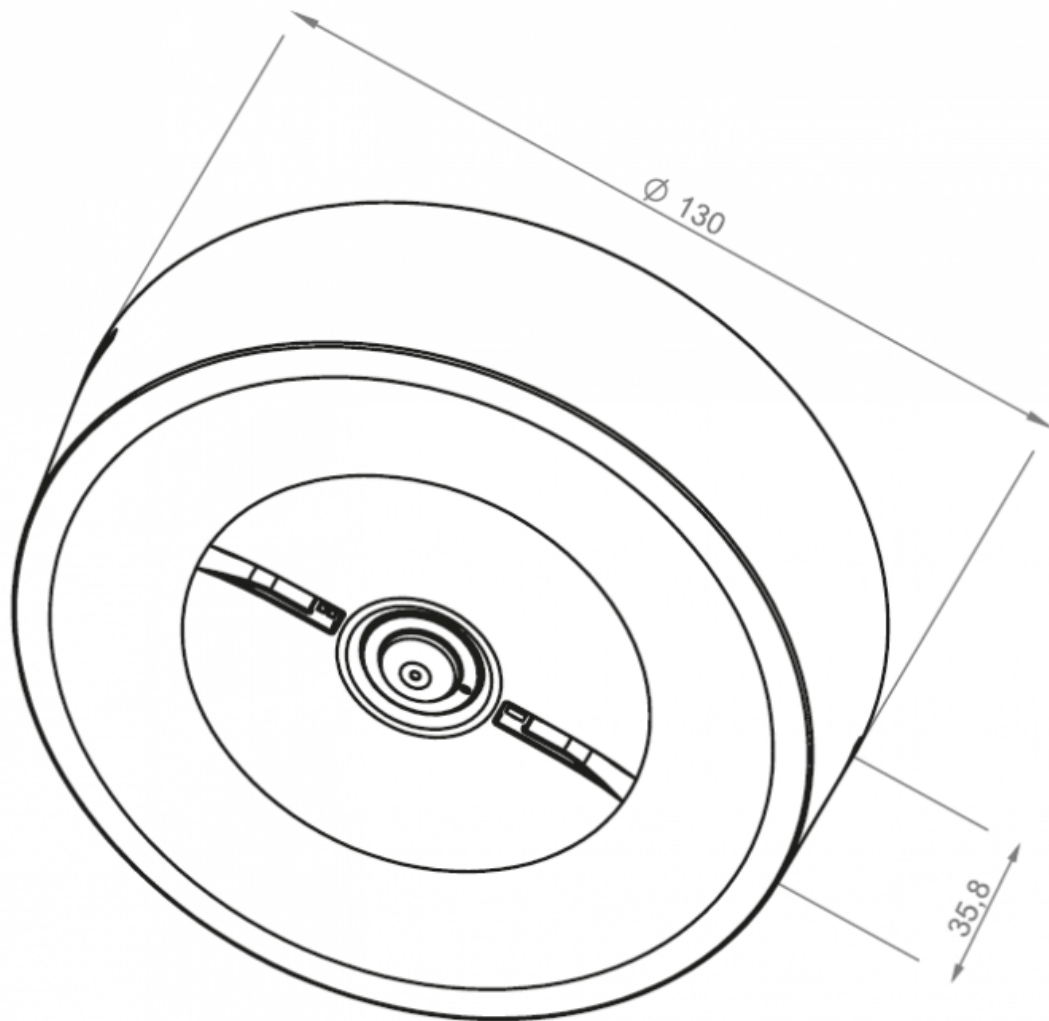

OWA SU AP

UWAGA: Zdjęcie poglądowe dla całej rodziny produktów.