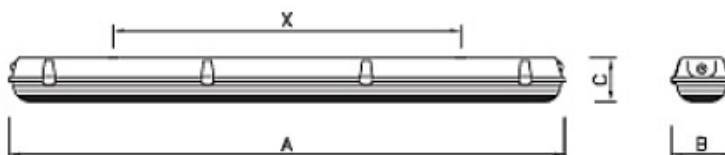

UWAGA: Zdjęcie poglądowe dla całej rodziny produktów.

	&	%	#	W	A	B	C	X	kg	
■	118 &#	PC, PS	ABS, PC	N, K, EVG, Aw	1x18	660	86	92	400±35	1,8
■	136 &#	PC, PS	ABS, PC	N, K, EVG, Aw	1x36	1270	86	92	900±40	3,1
■	158 &#	PC, PS	ABS, PC	N, K, EVG, Aw	1x58	1570	86	92	1000±40	4,1
■	218 &#	PC, PS	ABS, PC	N, K, EVG, Aw	2x18	660	124	92	400±35	2,0
■	236 &#	PC, PS	ABS, PC	N, K, EVG, Aw	2x36	1270	124	92	900±40	3,6
■	258 &#	PC, PS	ABS, PC	N, K, EVG, Aw	2x58	1570	124	92	1000±40	5,3
	114 (24) &#	PC, PS	ABS, PC	Aw	1x14 (24)	660	86	92	400±35	1,5
	128 (54) &#	PC, PS	ABS, PC	Aw	1x28 (54)	1270	86	92	900±40	2,7
	135 (49) &#	PC, PS	ABS, PC	Aw	1x35 (49)	1570	86	92	1000±40	3,5
	214 (24) &#	PC, PS	ABS, PC	Aw	2x14 (24)	660	124	92	400±35	1,7
	228 (54) &#	PC, PS	ABS, PC	Aw	2x28 (54)	1270	124	92	900±40	2,8
	235 (49) &#	PC, PS	ABS, PC	Aw	2x35 (49)	1570	124	92	1000±40	3,8

UWAGA: Zdjęcie poglądowe dla całej rodziny produktów.