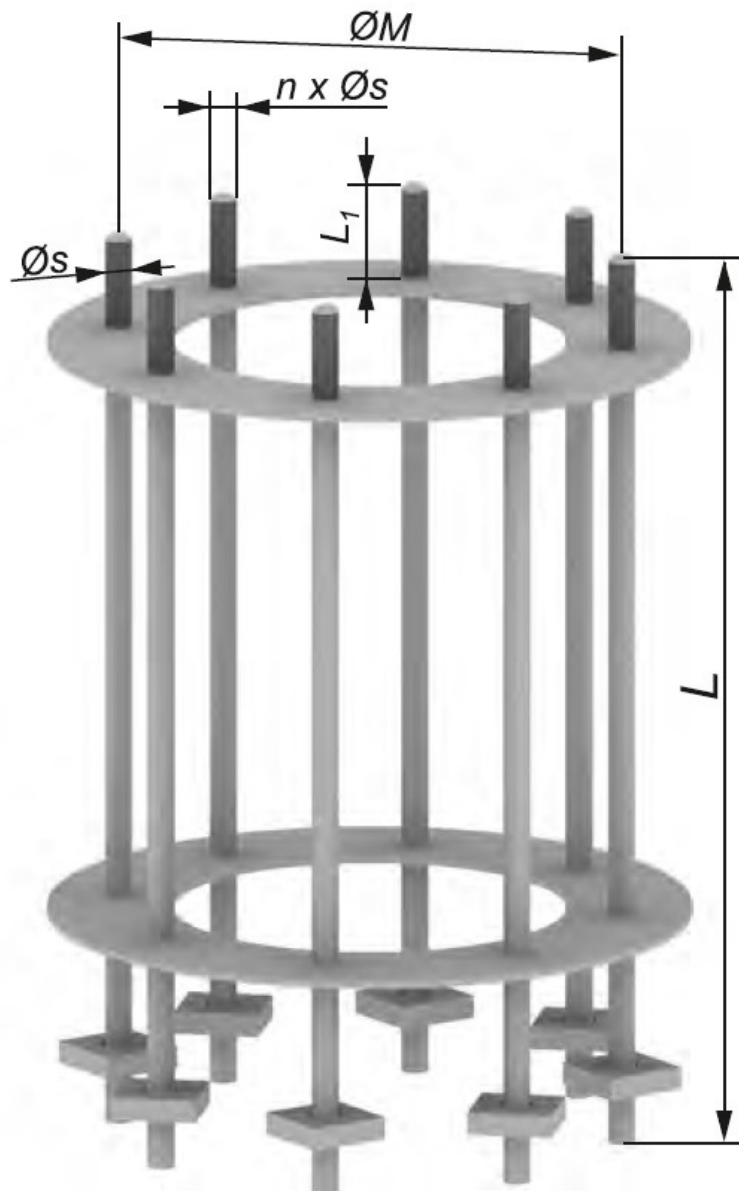

# Wieniec WF-450/8xM24

Kod Elektriako: 98930

Wykonany ze stali konstrukcyjnej, Składa się z kotew płytowych spełniających wymagania normowe odn. zakotwiczeń oraz pierścieni stabilizujących, pozycjonujących położenie kotew