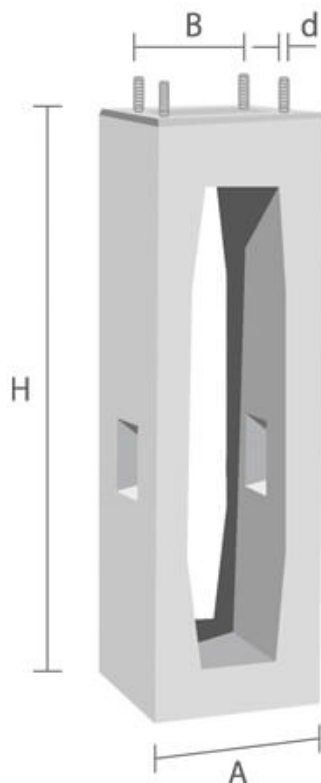

# Fundament F 100V/30 190x190mm

Kod Elektriako: 98980

**UWAGA:** Zdjęcie poglądowe dla całej rodziny produktów.

## Dane techniczne:

- Wymiary [mm] **H 1000mm, A 300mm**
- Rozstaw śrub/otworów **190mm**
- Waga **135.00**
- Wymiary [mm] **H 1000mm, A 300mm**
- Rozstaw śrub/otworów **190mm**
- Waga **135.00**

Fundamenty prefabrykowane stosowane do montowania słupów oświetleniowych.

## Tabela wymiarów

TYP	H	A	B	d	kg
	mm	mm	mm	mm	
F 80V/30	800	300	200	18	110
F 100V/30	1000	300	200	18	135
F 100V/43	1000	430	300	24	200
F 120V/43	1200	430	300	24	230
F 150V/43	1500	430	300	24	300
F 160V/43	1600	430	300	24	320
F 200V/43	2000	430	300	24	450
F 150V/47	1500	470	300	24	370

F 160V/47	1600	470	300	24	400
F 200V/47	200	470	300	24	540