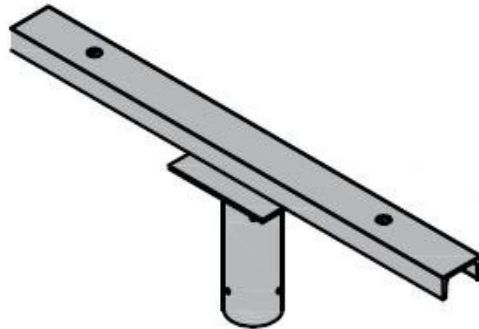

Poprzeczka P50

Kod ElektriKo: 98985

Typ poprzeczki: P50

Długość: 500mm

Ilość opraw: 1

Poprzeczka do słupa stalowego Px