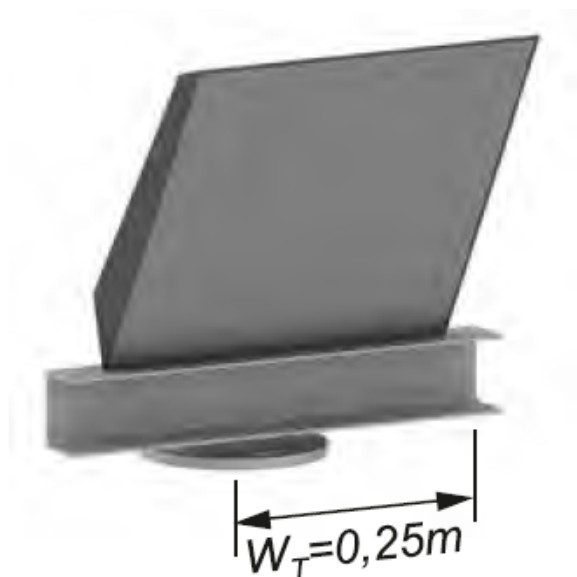

Belka W NT-0,25 ST 2r-90st/2,0m/2st/Fi60

Kod ElektriKo: 99002

„T/0,5m” - dla stali
„T-AL/0,5m” - dla aluminium

UWAGA: Zdjęcie poglądowe dla całej rodziny produktów.

Belka pod naświetlacz