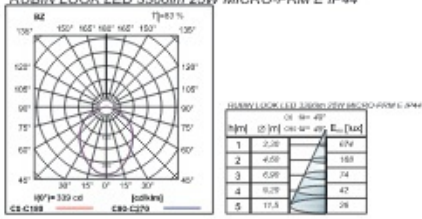

Rubin LOOK LED IP44

RUBIN LOOK LED 3300lm 25W MICRO-PRM E IP44

Wymiary / Dimensions / Размеры

Φ [mm]	A [mm]	B [mm]	H [mm]
2000	400	400	61
2600	400	400	61
2600	620	325	61
3300	400	400	61
3900	620	325	61
4400	400	400	61
4400	620	325	61
5200	620	625	61
5200	1220	325	61
6600	620	625	61
8800	620	625	61
8800	1220	325	61