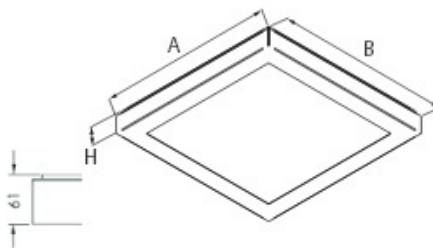

Oprawa przeznaczona do montażu nastropowego, do źródeł LED. Kaseton oprawy wykonany z blachy stalowej, lakierowanej proszkowo. Oprawa rekomendowana do: sal chorych, łazienek komunikacji szpitalnej. Akcesoria: elektroniczne układy stabilizująco-zapłonowe z możliwością regulacji strumienia świetlnego.

Rubin LOOK LED IP44

RUBIN LOOK LED 3300lm 25W MICRO-PRM E IP44

Wymiary / Dimensions / Размеры

Φ [mm]	A [mm]	B [mm]	H [mm]
2000	400	400	61
2600	400	400	61
2600	620	325	61
3300	400	400	61
3900	620	325	61
4400	400	400	61
4400	620	325	61
5200	620	625	61
5200	1220	325	61
6600	620	625	61
8800	620	625	61
8800	1220	325	61