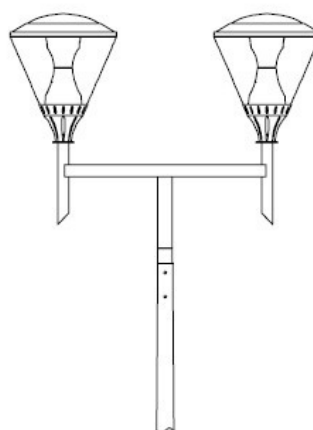

Korona ozdobna KR10/2-60

Kod ElektriKo: 99046

UWAGA: Zdjęcie poglądowe dla całej rodziny produktów.

Dane techniczne:

- Ilość ramion 2
- Ilość ramion 2

Korona ozdobne do słupów stalowych

KR02

KR03

KR07

KR10

UWAGA: Zdjęcie poglądowe dla całej rodziny produktów.