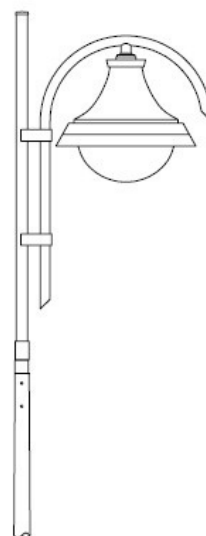

Korona ozdobna KR10/2-60

Kod ElektriKo: 99046

UWAGA: Zdjęcie poglądowe dla całej rodziny produktów.

Dane techniczne:

- Ilość ramion 2
- Ilość ramion 2

Korona ozdobne do słupów stalowych

KR02

KR03