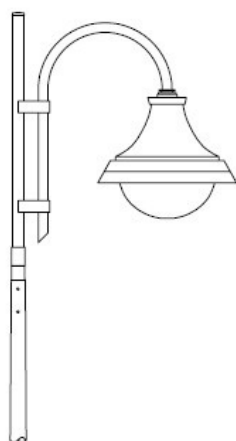

Korona ozdobna KR10/2-60

Kod ElektriKo: 99046

UWAGA: Zdjęcie poglądowe dla całej rodziny produktów.

Dane techniczne:

- Ilość ramion 2
- Ilość ramion 2

Korona ozdobne do słupów stalowych

KR02

KR03