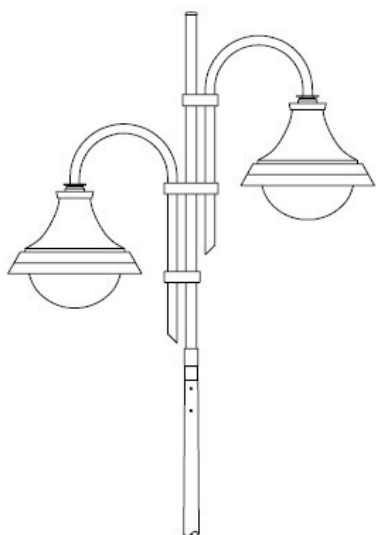

Korona ozdobna KR10/2-60

Kod ElektriKo: 99046

UWAGA: Zdjęcie poglądowe dla całej rodziny produktów.

Dane techniczne:

- Ilość ramion 2
- Ilość ramion 2

Korona ozdobne do słupów stalowych

KR02

KR03

KR07

KR10

UWAGA: Zdjęcie poglądowe dla całej rodziny produktów.