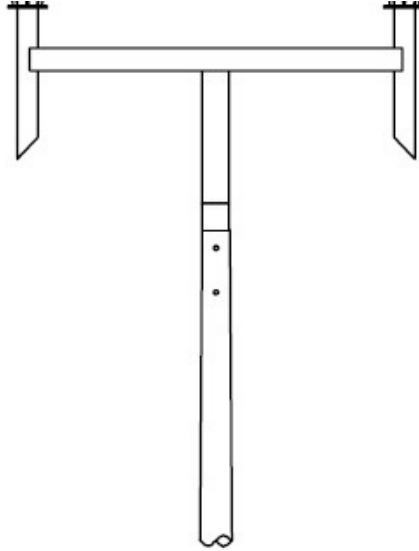

Korona ozdobna KR10/2-60

Kod ElektriKo: 99046

UWAGA: Zdjęcie poglądowe dla całej rodziny produktów.

Dane techniczne:

- Ilość ramion 2
- Ilość ramion 2

Korona ozdobne do słupów stalowych

KR02

KR03

KR07

KR10

UWAGA: Zdjęcie poglądowe dla całej rodziny produktów.