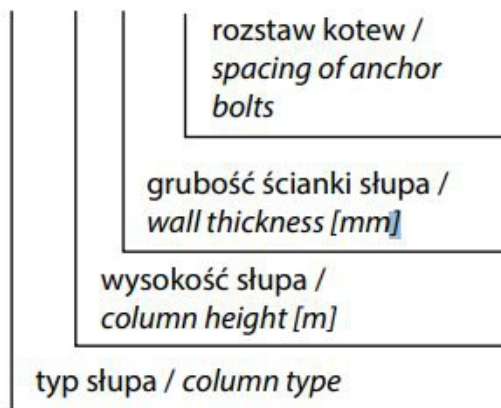

Słup stalowy wielokątny Hamal 7M /3MM/ końcówka FI.60 F160

Kod ElektriKo: 99084

UWAGA: Zdjęcie poglądowe dla całej rodziny produktów.

Dane techniczne:

- Wysokość słupa 7m
- Typ fundamentu **D16/140 M20**
- Grubość ścianki słupa 3 mm
- Wysokość słupa 7m
- Typ fundamentu **D16/140 M20**
- Grubość ścianki słupa 3 mm

Odgromienie poprzez podłączenie bednarki do słupa - słup wyposażony w uchwyt do bednarki.

Przykład oznaczenia słupa
Sample lighting poles symbol

SX 5/4/F250

UWAGA: Zdjęcie poglądowe dla całej rodziny produktów.