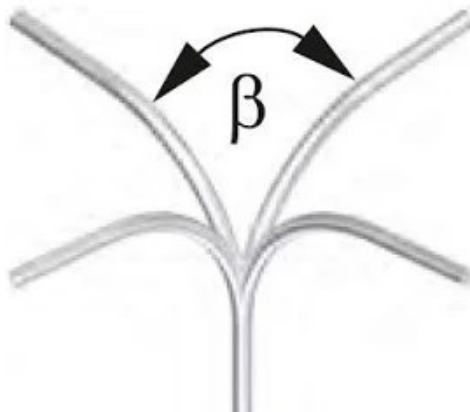

# Wysięgnik stalowy 4-ramienny 1m W20/0,2/4/1-103/10/90

Kod Elektriako: 99088

## Dane techniczne:

- Wysokość wysięgnika **0,2m**
- Ilość ramion **4**
- Wysięg wysięgnika **1m**
- Wysokość wysięgnika **0,2m**
- Ilość ramion **4**
- Wysięg wysięgnika **1m**

Wysięgniki do słupów stalowych