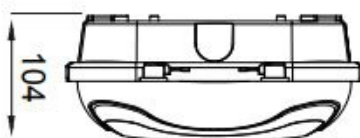

UWAGA: Zdjęcie poglądowe dla całej rodziny produktów.

UWAGA: Zdjęcie poglądowe dla całej rodziny produktów.