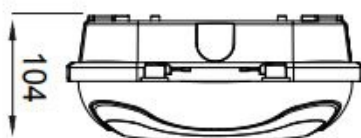

UWAGA: Zdjęcie poglądowe dla całej rodziny produktów.

UWAGA: Zdjęcie poglądowe dla całej rodziny produktów.