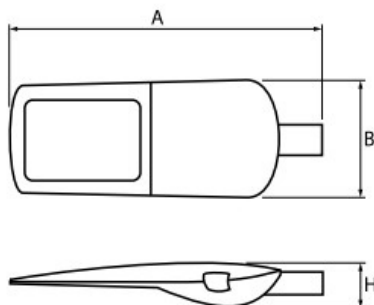

Nazwa	Strumień LED [lm]	Moc oprawy [W]	Barwa [K]	Wymiar A x B x H [mm]
STREETPARK S LED PREMIUM HE 4000	3965	28	5700	629 x 266 x 99
STREETPARK S LED PREMIUM HE 8000	7930	55	5700	629 x 266 x 99
STREETPARK S LED PREMIUM HE 12000	11895	83	5700	629 x 266 x 99
STREETPARK S LED PREMIUM HO 5500	5588	42	5700	629 x 266 x 99
STREETPARK S LED PREMIUM HO 11000	11175	83	5700	629 x 266 x 99

Rysunki techniczne:

Cechy świetlne i elektryczne:

Typ źródła	LED
Zasilanie	220..240 V, 50..60 Hz
Żywotność [h]	60000
Lx/By	L70/B10
CRI	>70
SDCM (źródła LED)	5
Temperatura otoczenia [°C]	-40 ÷ 40
Dostępne zasilacze	standard (E)

Cechy mechaniczne:

Montaż	na słupach / wysięgnikach
Materiał	aluminium
Kolor	RAL 9007 (ciemny szary)
Przesłona	szyba hartowana transparentna

UWAGA: Zdjęcie poglądowe dla całej rodziny produktów.