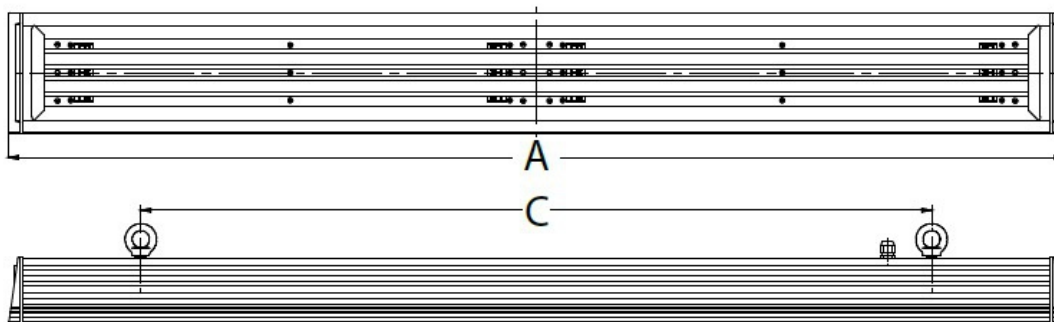

### NOVELINE 4400 PLX-T E

h[m]	$\varnothing$ [m]	$C0 \alpha=54^\circ$	$C90 \alpha=54^\circ$	$E_{AV}$ [lux]
1	2,75			957
2	5,50			239
3	8,25			106
4	11,0			59
5	13,7			38

IP

65

IK

10

IK

05

## Wymiary / Dimensions / Размеры

**UWAGA:** Zdjęcie poglądowe dla całej rodziny produktów.

$\Phi$ [mm]	A (mm)	B (mm)	C (mm)	D (mm)	H (mm)
2600	1202	137	900	77	116
4400	1202	137	900	77	116
5200	1202	137	900	77	116
8800	1200	137	900	77	116
3900	1800	137	900	77	116
6600	1800	137	900	77	116
7800	1800	137	900	77	116
13200	1800	137	900	77	116
5200	2322	137	1500	77	116
8800	2322	137	1500	77	116
10400	2322	137	1500	77	116
17600	2322	137	2020	77	116
6500	3000	137	1500	77	116
11000	3000	137	1500	77	116
13000	3000	137	1500	77	116
22000	3000	137	1500	77	116