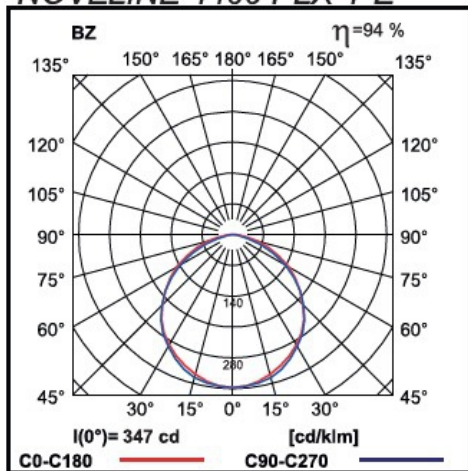

Oprawa może być stosowana do oświetlenia hal przemysłowych i produkcyjnych, sal gimnastycznych, centrów handlowych oraz pomieszczeń magazynowych. Oprawa posiada certyfikat PKP.

NOVELINE 4400 PLX-T E

NOVELINE 4400 PLX-T E

h[m]	$\varnothing$ [m]	$C0 \alpha=54^\circ$	$C90 \alpha=54^\circ$	E_{AV} [lux]
1	2,75			957
2	5,50			239
3	8,25			106
4	11,0			59
5	13,7			38

IP

65

IK

10

IK

05