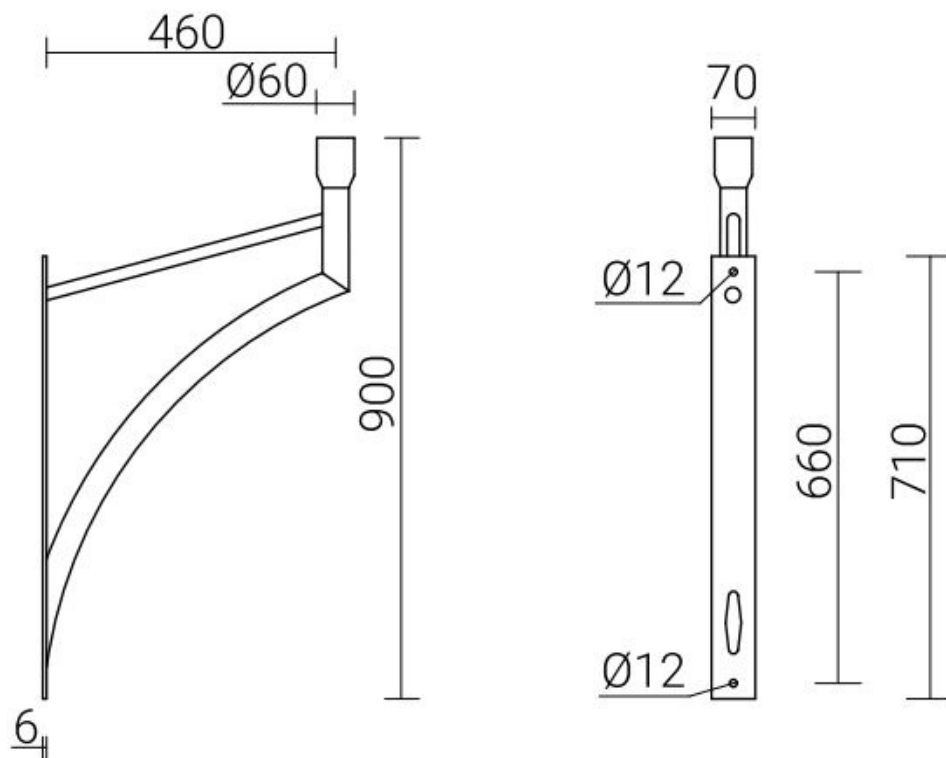

Kinkiet alum. KA-A1 anodowany czarny

Kod ElektriKo: 99202 Kod Rosa: 478100/C35

UWAGA: Zdjęcie poglądowe dla całej rodziny produktów.

Dane techniczne:

- Średnica zakończenia **60 mm**
- Waga **2.10**
- Średnica zakończenia **60 mm**
- Waga **2.10**

Anodowanie: 10 kolorów, każdy z możliwością wyblyszczania

Wykończenie: szlifowane aluminium

Pakowanie: włóknina polipropylenowa

UWAGA: Zdjęcie poglądowe dla całej rodziny produktów.