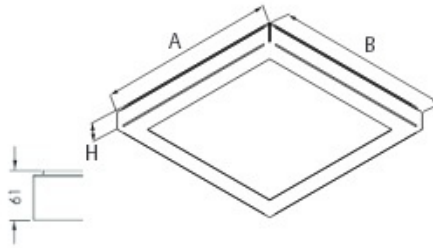

Oprawa przeznaczona do montażu nastropowego, do źródeł LED. Kaseton oprawy wykonany z blachy stalowej, lakierowanej proszkowo. Oprawa rekomendowana do: sal chorych, łazienek komunikacji szpitalnej. Akcesoria: elektroniczne układy stabilizująco-zapłonowe z możliwością regulacji strumienia świetlnego.

Rubin LOOK LED IP44

RUBIN LOOK LED 3300lm 25W MICRO-PRM E IP44

Wymiary / Dimensions / Размеры

Φ [mm]	A [mm]	B [mm]	H [mm]
2000	400	400	61
2600	400	400	61
2600	620	325	61
3300	400	400	61
3900	620	325	61
4400	400	400	61
4400	620	325	61
5200	620	625	61
5200	1220	325	61
6600	620	625	61
8800	620	625	61
8800	1220	325	61