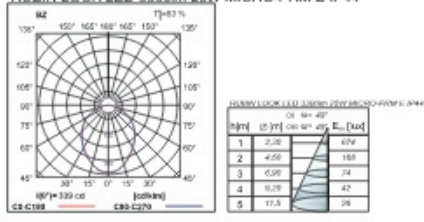

Rubin LOOK LED IP44

RUBIN LOOK LED 3300lm 25W MICRO-PRM E IP44

Wymiary / Dimensions / Размеры

Φ [mm]	A [mm]	B [mm]	H [mm]
2000	400	400	61
2600	400	400	61
2600	620	325	61
3300	400	400	61
3900	620	325	61
4400	400	400	61
4400	620	325	61
5200	620	625	61
5200	1220	325	61
6600	620	625	61
8800	620	625	61
8800	1220	325	61