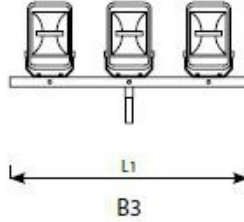

Belka B3/1500-103

Kod ElektriKo: 99247

Długość (m)1

Szerokość (m)0.06

Wysokość (m)0.29

Waga (kg)4.2

Objętość (m³)17.4