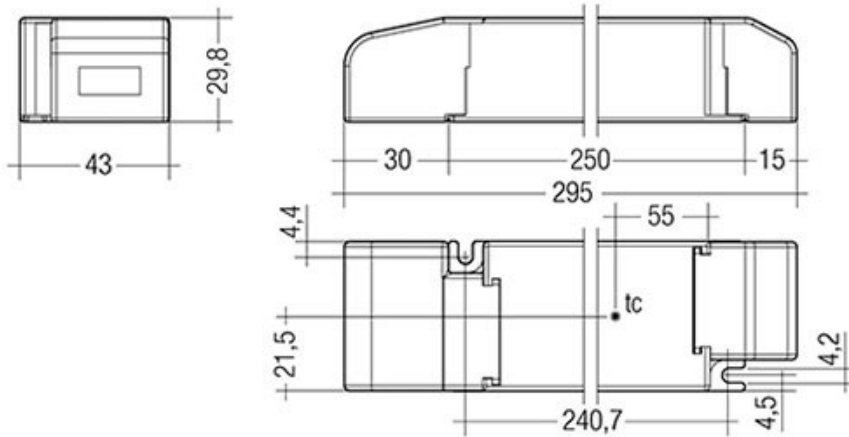

Napięcie [V]: 24

Kategoria: Zasilacze LED

Kształt: Liniowy

UWAGA: Zdjęcie poglądowe dla całej rodziny produktów.

UWAGA: Zdjęcie poglądowe dla całej rodziny produktów.