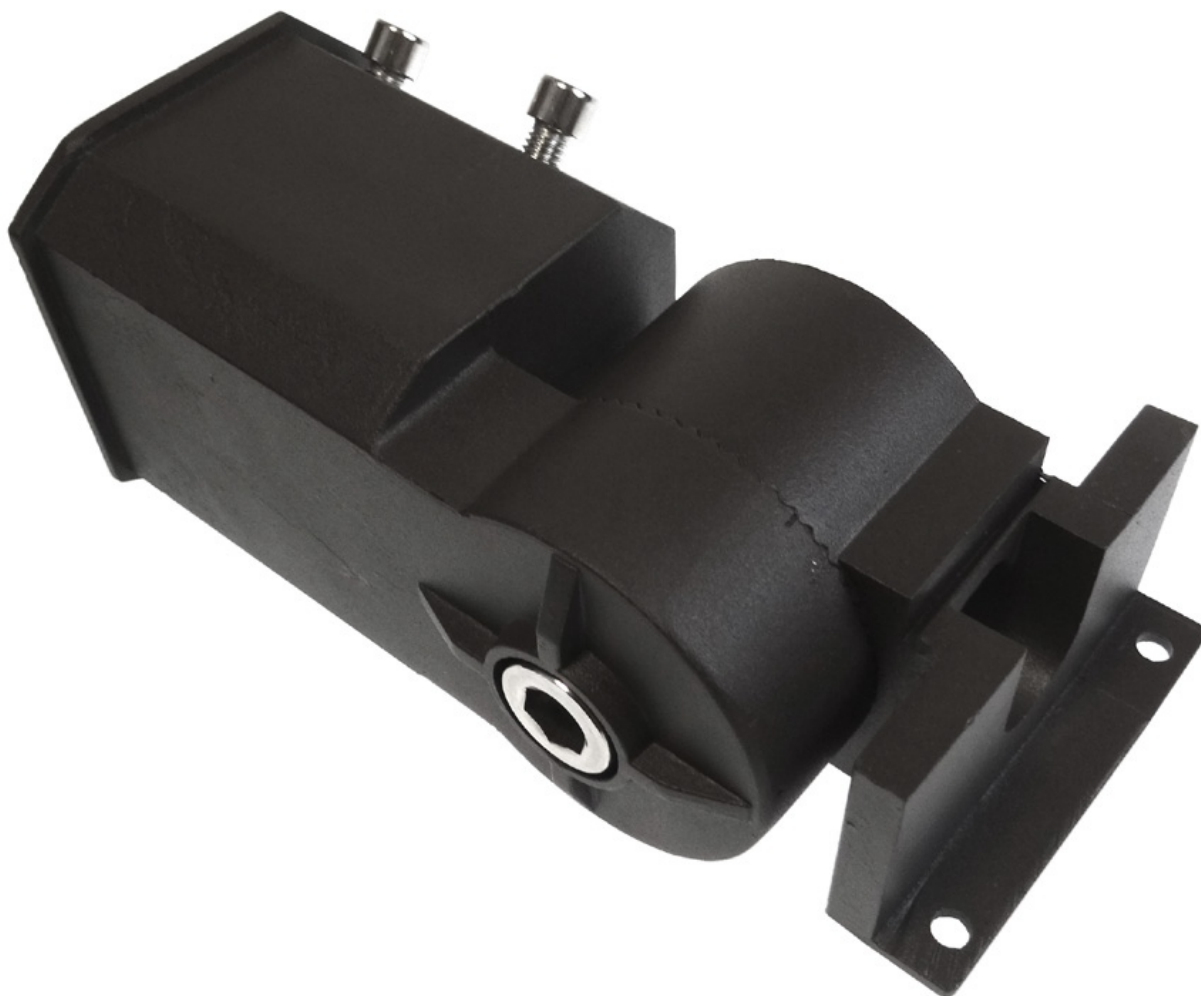

Uchwyt Ruchomy Lampa Labid

Kod ElektriKo: 99302 Kod Bowi: 012597

UWAGA: Zdjęcie poglądowe dla całej rodziny produktów.

Dane techniczne:

- Wymiary 197×85×85
- Wymiary 197×85×85

Akcesoria do lampy ulicznej Lambda

UWAGA: Zdjęcie poglądowe dla całej rodziny produktów.