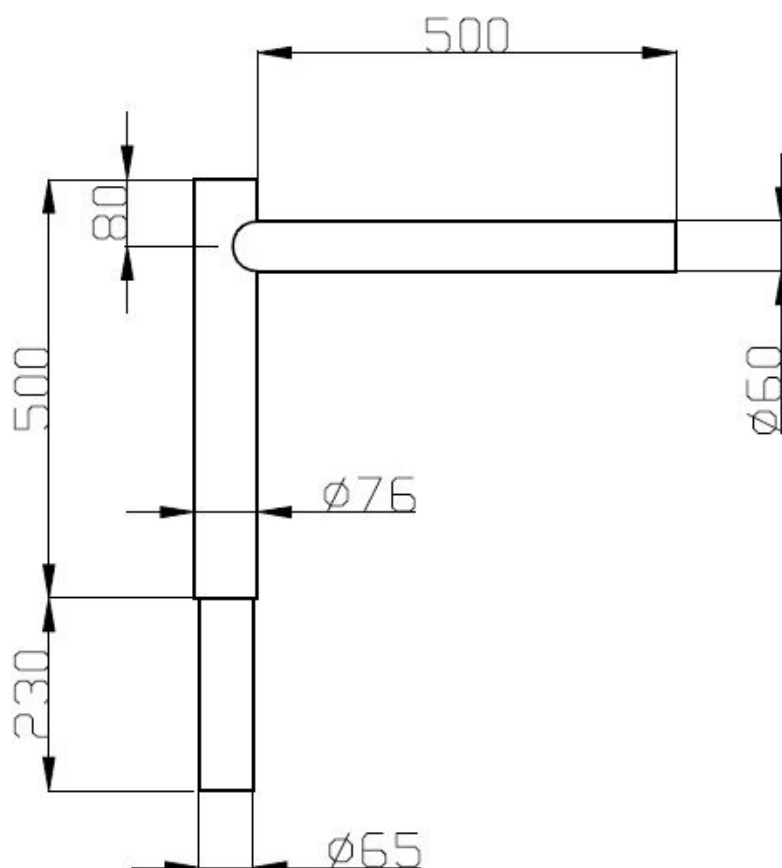

Wysięgnik aluminiowy 1/0,5/1 90 stopni malowany RAL

Kod ElektriKo: 99314 Kod Rosa: WYS. 1/0,5/1 90 ST wykonanie alum mal na RAL

UWAGA: Zdjęcie poglądowe dla całej rodziny produktów.

Dane techniczne:

- Średnica zakończenia **60mm**
- Wysokość wysięgnika **0,5m**
- Wysięg wysięgnika **0,5m**
- Waga **2.80**
- Średnica zakończenia **60mm**
- Wysokość wysięgnika **0,5m**
- Wysięg wysięgnika **0,5m**
- Waga **2.80**

<https://www.elektriko.pl/kanlux/lampy-led-tomi/61876.html>