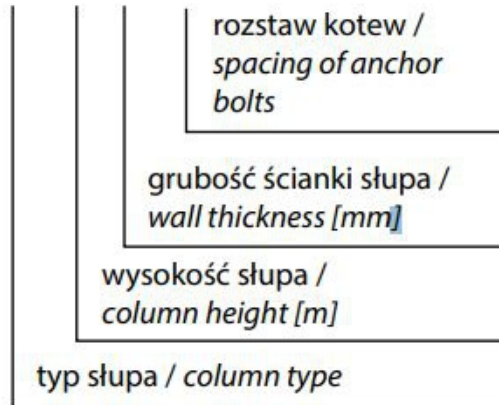

# Słup stalowy wielokątny 8M /3MM/ końcówka FI.60 D16/140

Kod ElektriKo: 99349

**UWAGA:** Zdjęcie poglądowe dla całej rodziny produktów.

## Dane techniczne:

- Wysokość słupa **8 m**
- Typ fundamentu **D16/140**
- Grubość ścianki słupa **3 mm**
- Wysokość słupa **8 m**
- Typ fundamentu **D16/140**
- Grubość ścianki słupa **3 mm**

**Odgromienie poprzez podłączenie bednarki do słupa - słup wyposażony w uchwyt do bednarki.**

Przykład oznaczenia słupa  
*Sample lighting poles symbol*

**SX 5/4/F250**

**UWAGA:** Zdjęcie poglądowe dla całej rodziny produktów.

**UWAGA:** Zdjęcie poglądowe dla całej rodziny produktów.

**UWAGA:** Zdjęcie poglądowe dla całej rodziny produktów.