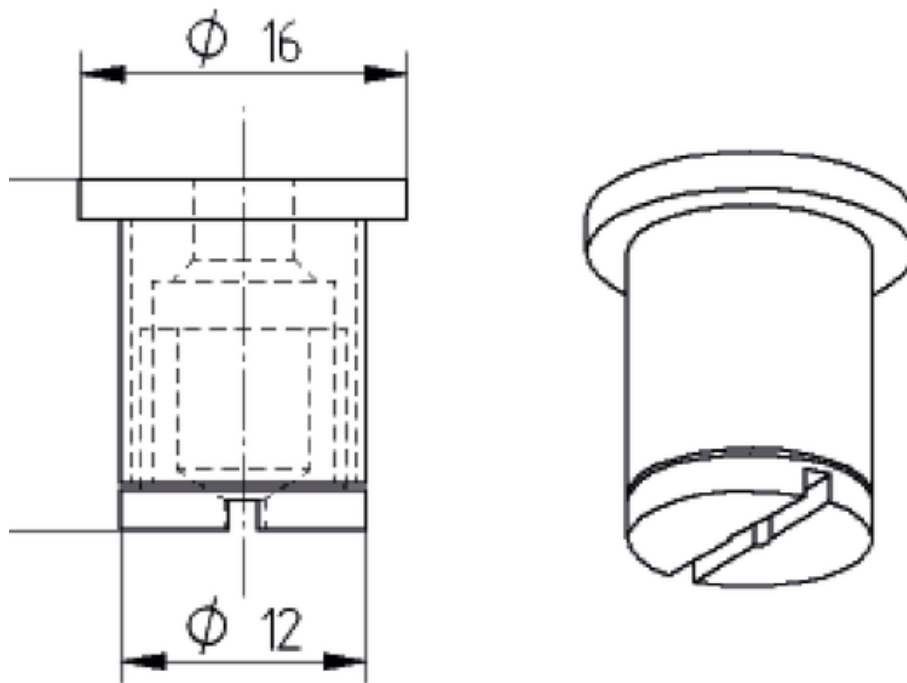

# Zawieszenie zwykłe inox 1500mm

Kod ElektriKo: 99361 Kod PXF: FS001.00.1500 / PX0922149 / FS001.00.1500

**UWAGA:** Zdjęcie poglądowe dla całej rodziny produktów.

## Dane techniczne:

- Kolor **szary**
- Waga **0.40**
- Kolor **szary**
- Waga **0.40**

Zawieszenie zwykłe Sigma LED Trimless

**UWAGA:** Zdjęcie poglądowe dla całej rodziny produktów.