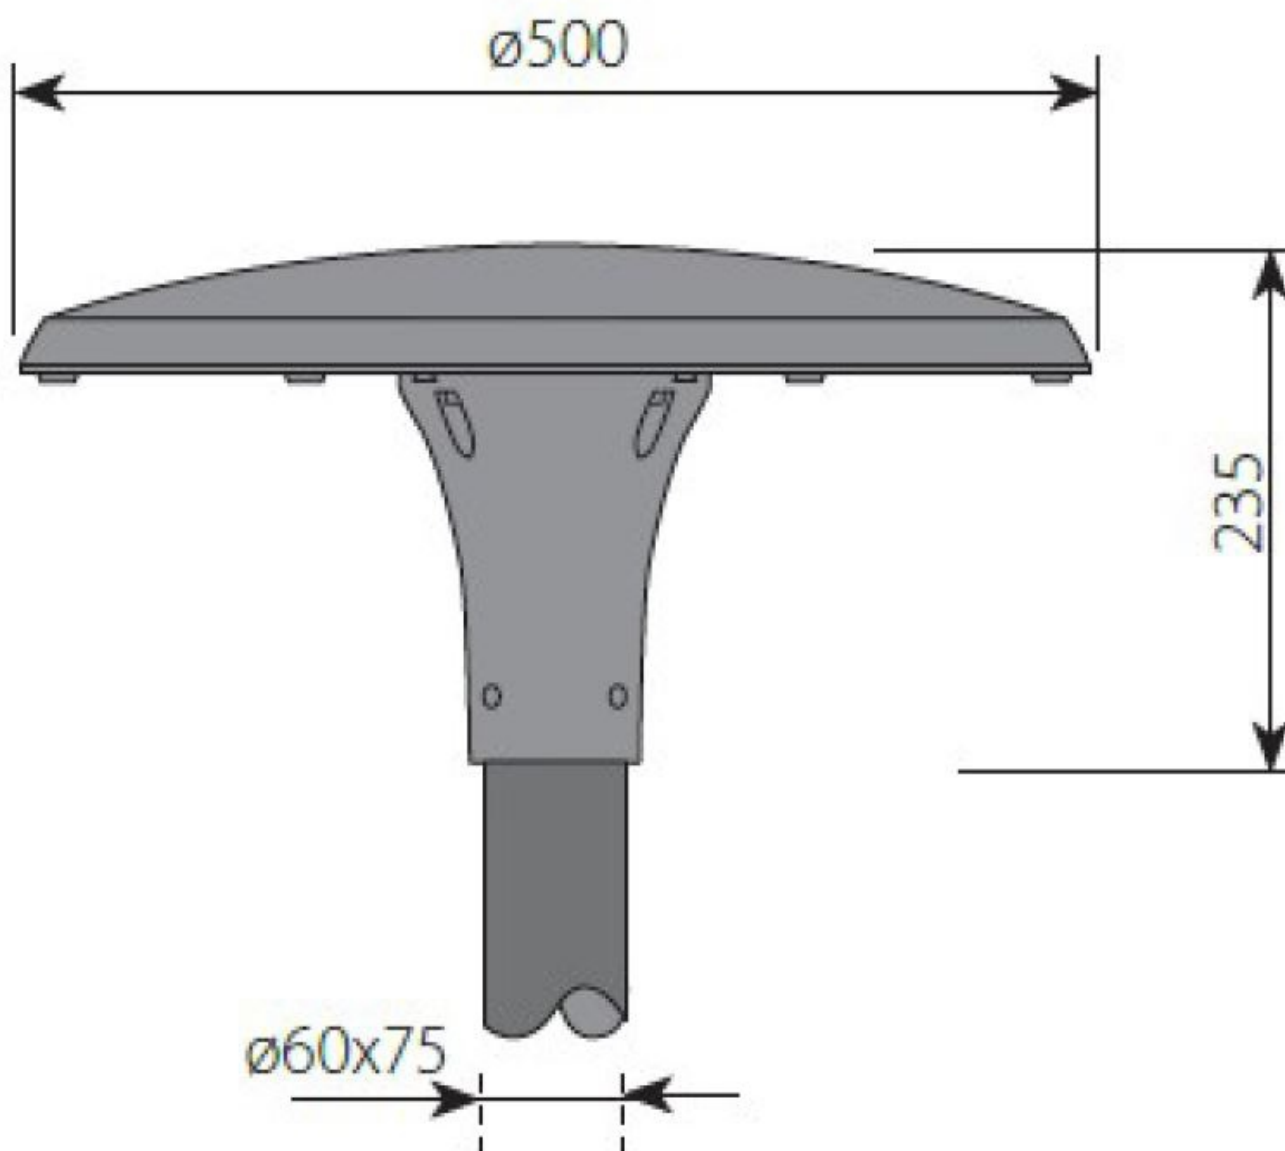

- Napięcie [V] **230 V AC**
- Stopień ochrony IP **IP66**
- Stopień ochrony mechanicznej IK **IK08**
- Waga **9.50**

Nowoczesne oprawa dekoracyjna oświetlenia zewnętrznego. Wykonana z odlewu aluminiowego.

Układ optyczny w technologii soczewkowej, montowany wewnątrz oprawy. Diody CREE XP-G3.

UWAGA: Zdjęcie poglądowe dla całej rodziny produktów.